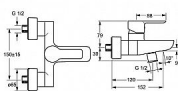

## Popis

Zabezpečeno proti zpětnému toku při použití v domácnosti (podle DIN EN 1717) Pro vzdušňovač: Aerátor umístěný přímo ve výtokovém rameni, CASCADE® aerátor Připojení: Etážky, Krycí deska(y), Tlumiče Přepínač: Tažný přepínač, Automatické vrácení přepínače do původní polohy Mechanické díly: Zpětný ventil (-y), ø 35 mm keramická kartuše pro ovládání teploty a průtoku vody Pokročilé funkce: Tělo baterie z mosazi DZR Výtok: Pevné výtokové rameno Barva: Chrom Teplota: Nastavitelný omezovač teploty vody (součástí dodávky, možnost dodatečné instalace), Funkce pro nastavení maximální teploty a průtoku vody. Průtok při 3 barech: 0.34 / 0.22 l/s (20.4 / 13.2 l/min) Zabezpečení proti zpětnému toku (ČSN EN 1717): EB Velikost přípojky: G1/2 Zdroj teplé vody: max. +80°C Instalační šířka: 150 ± 15 mm Material: Mosaz Projekce: 152 mm Pracovní tlak: 1 - 10 bar