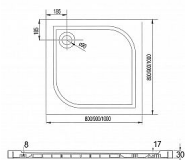

Výrobce	Mereo