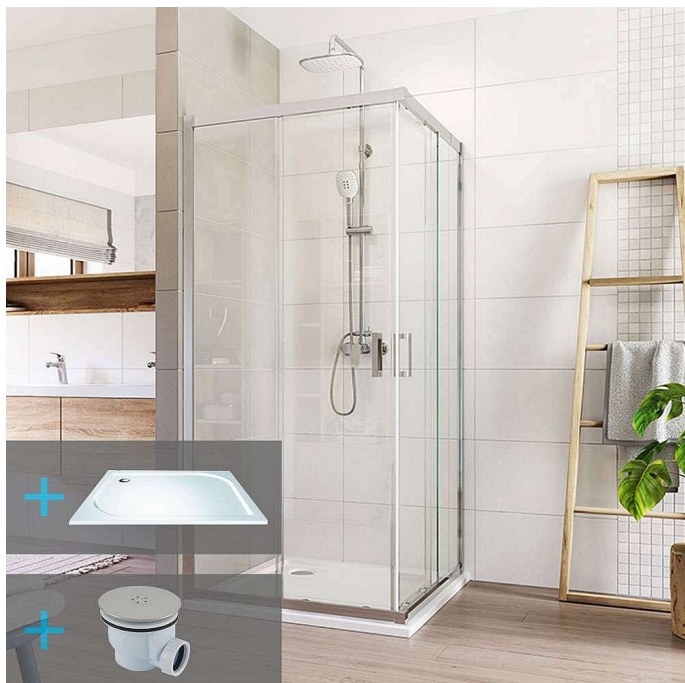

Lima sprchový kout, 80x80x190 cm, chrom ALU, sklo čiré 6 mm, včetně vaničky litý mramor

» Koupelna » Sprchové kouty, boxy, zástěny » Příslušenství

Objednací kód	MSOCK608A33KM
Malé balení	1,00
Výrobce	Mereo
Jednotka	ks
Kód výrobce	CK608A33KM