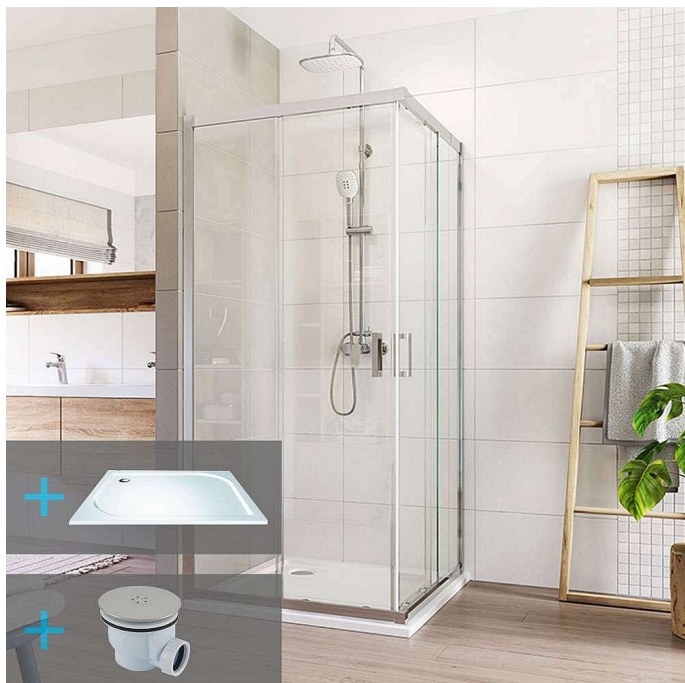

# Lima sprchový kout, 80x80x190 cm, chrom ALU, sklo čiré 6 mm, včetně vaničky litý mramor

» Koupelna » Sprchové kouty, boxy, zástěny » Příslušenství

Objednací kód	MSOCK608A33KM
Malé balení	1,00
Výrobce	<a href="#">Mereo</a>
Jednotka	ks
Kód výrobce	CK608A33KM