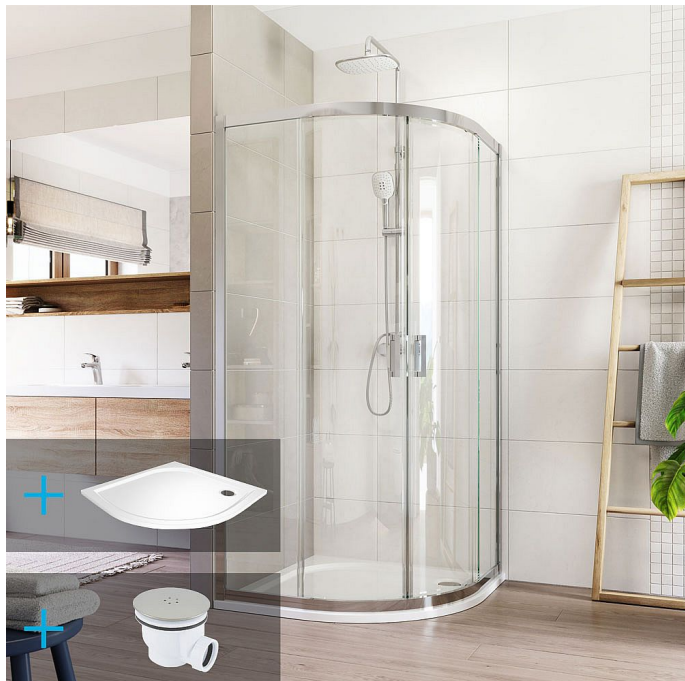

Lima sprchový kout, 80x80x190 cm, R 550, chrom ALU, sklo čiré 6 mm, včetně vaničky litý mramor

» Koupelna » Sprchové kouty, boxy, zástěny » Příslušenství

Objednací kód	M SOCK608B33KM
Malé balení	1,00
Výrobce	Mereo
Jednotka	ks