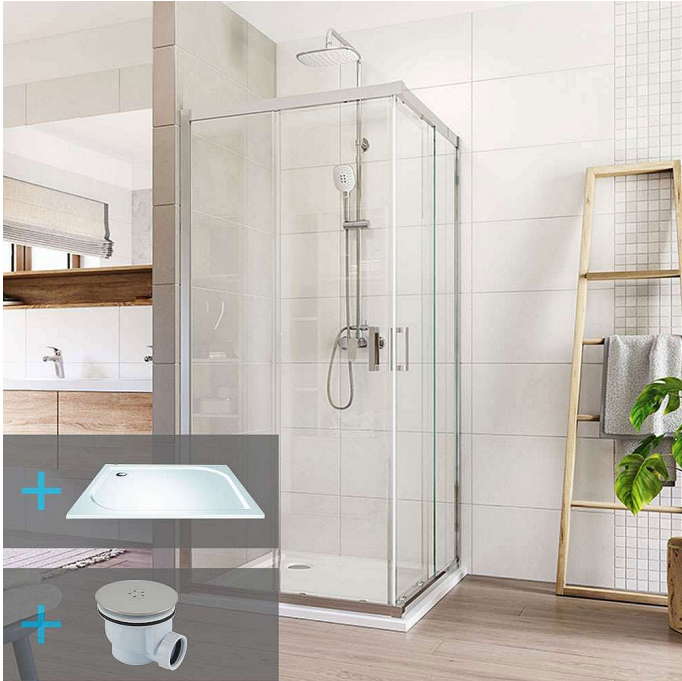

# Lima sprchový kout, 90x90x190 cm, chrom ALU, sklo čiré 6 mm, včetně vaničky litý mramor

» Koupelna » Sprchové kouty, boxy, zástěny » Příslušenství

Objednací kód	M SOCK608A23KM
Malé balení	1,00
Výrobce	<a href="#">Mereo</a>
Jednotka	ks