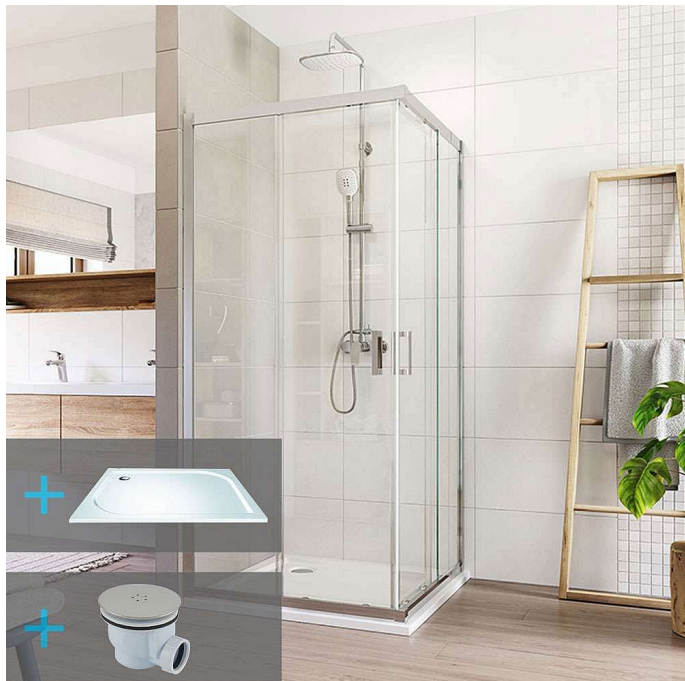

Lima sprchový kout, 90x90x190 cm, chrom ALU, sklo čiré 6 mm, včetně vaničky litý mramor

» Koupelna » Sprchové kouty, boxy, zástěny » Příslušenství

Objednací kód	M SOCK608A23KM
Malé balení	1,00
Výrobce	Mereo
Jednotka	ks