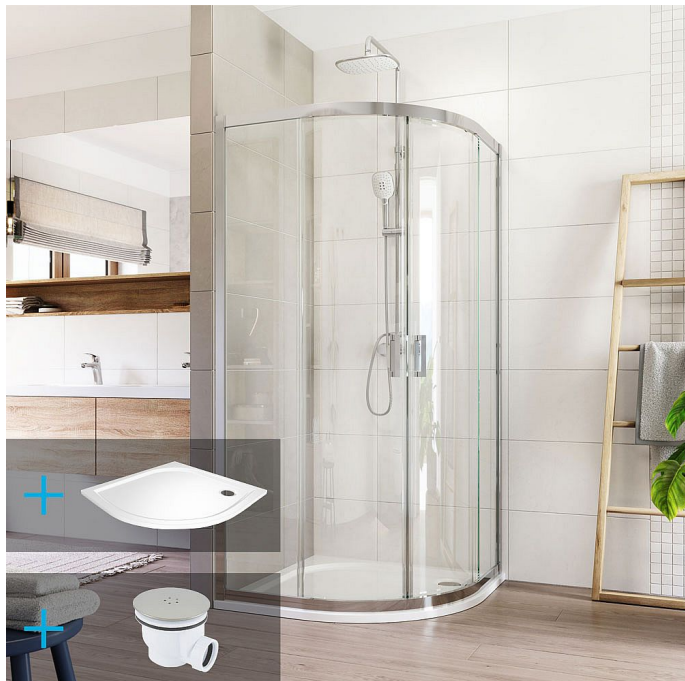

# Lima sprchový kout, 90x90x190 cm, R 550, chrom ALU, sklo čiré 6 mm, včetně vaničky litý mramor

» Koupelna » Sprchové kouty, boxy, zástěny » Příslušenství

Objednací kód	M SOCK608B23KM
Malé balení	1,00
Výrobce	<a href="#">Mereo</a>
Jednotka	ks