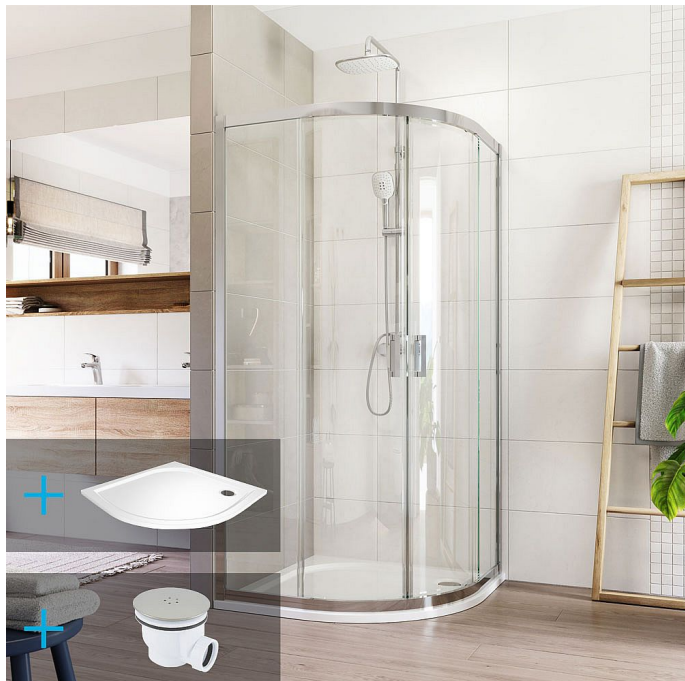

Lima sprchový kout, 90x90x190 cm, R 550, chrom ALU, sklo čiré 6 mm, včetně vaničky litý mramor

» Koupelna » Sprchové kouty, boxy, zástěny » Příslušenství

Objednací kód	M SOCK608B23KM
Malé balení	1,00
Výrobce	Mereo
Jednotka	ks