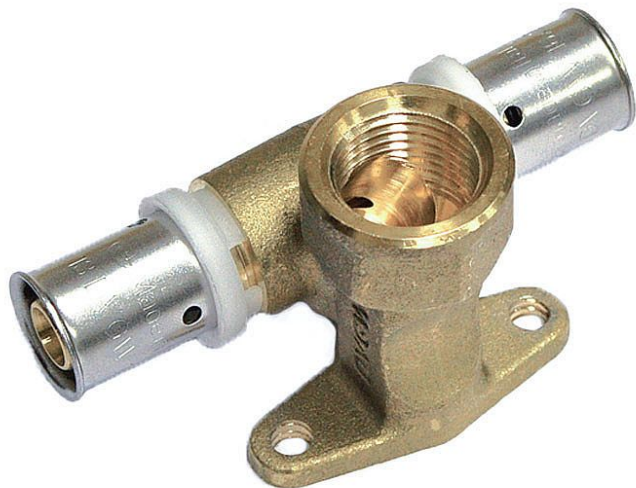

Lisovací nástěnka 1/2x20mm průchozí - přímá

» Potrubní rozvody » Rozvody vícevrstvé potrubí » Lisovací tvarovky

| | |
|---------------|---------------------------|
| Objednací kód | ALPEXLIS5721520 |
| Malé balení | 1,00 |
| Výrobce | TDM Brass |
| Jednotka | ks |