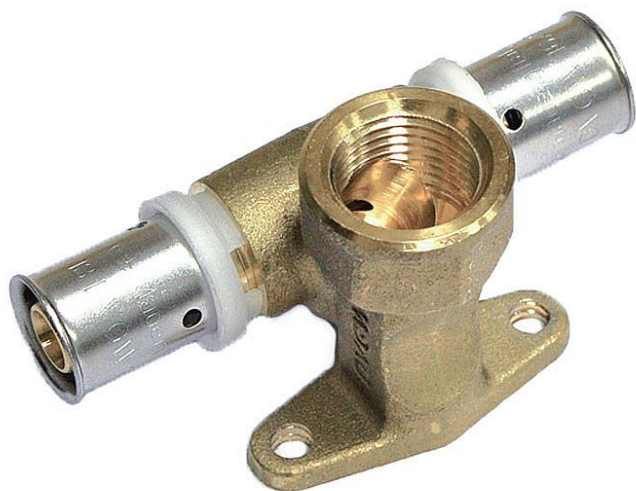

# Lisovací nástěnka průchozí - přímá

» Potrubní rozvody » Rozvody vícevrstvé potrubí » Lisovací tvarovky

Objednací kód ALPEXLIS572

Výrobce [Comisa](#)

Jednotka ks

Cena bez DPH od 238,08 Kč

Cena s DPH od 288,08 Kč