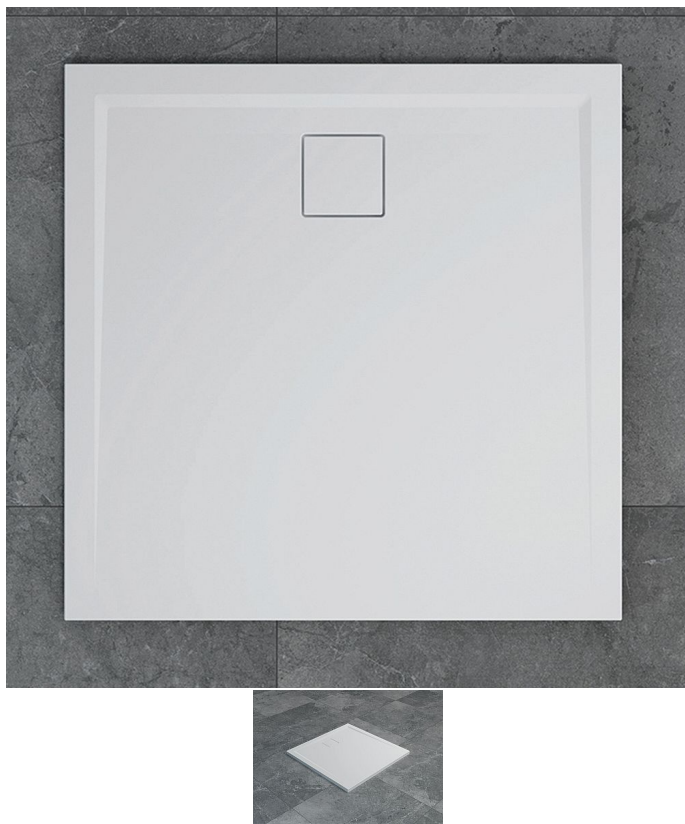

LIVADA sprchová vanička čtverec 100x100, bílá

» Koupelna » Sprchové vaničky » Čtvercové vaničky » Z litého mramoru

Objednací kód	LIVW20Q10004
Malé balení	1,00
Výrobce	RONAL Bathrooms
EAN	7630057526517
Jednotka	ks

Cena bez DPH	7 157,00 Kč
Cena s DPH	8 659,97 Kč

Prodejna Masná:	Není skladem
Prodejna Slovinská:	Není skladem

Popis

Čtvercová sprchová vanička RONAL ILA je vyrobena z kvalitního litého mramoru s povrchovou úpravou Gelcoat z polyesterové pryskyřice. Splňuje evropskou normu EN 14527:2006. Vanička je superplochá, tlumí hluk a poskytuje tepelnou izolaci. Možná instalace na podlahu anebo na nožičky. Dvoukomorový sifon SIWI.04 s průtočností až 38 l/min s lineárním krytem sifonu. Volitelně lze objednat stavitelné nožičky - 5 nožiček, obj. kód FWU.5 nebo 8 nožiček, obj. kód FWU.8. Objednat lze také opravnou sadu na sprchové vaničky REPAIRKIT či čisticí a ochrannou pastu na vaničky CSHINE.

Další informace

Hmotnost [kg]	41,0 kg
Rozměr - délka	100,0 cm
Rozměr - šířka	100,0 cm
Rozměr - výška	3,5 cm

Výrobce	RONAL Bathrooms
---------	-----------------