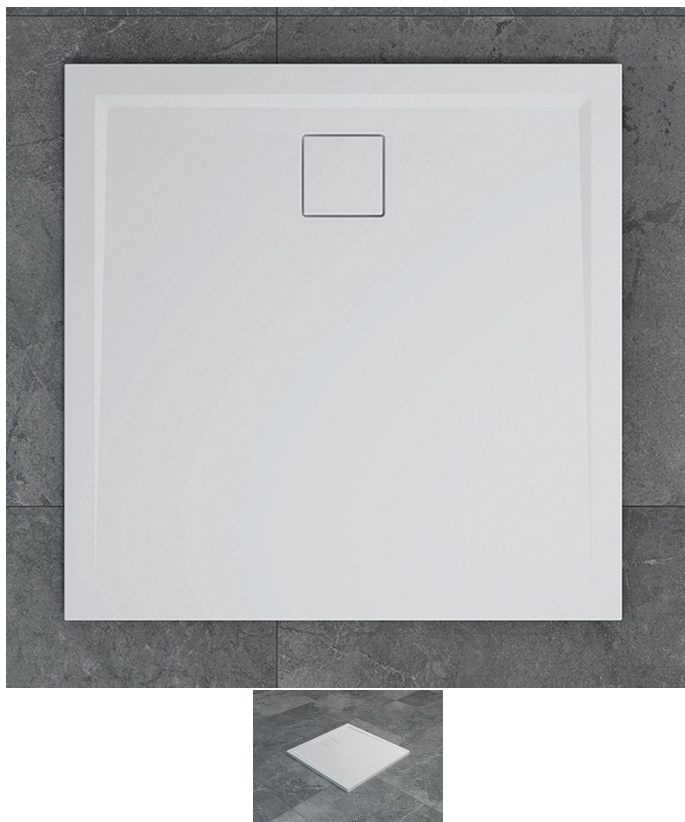

# LIVADA sprchová vanička čtverec 100x100, bílá

» Koupelna » Vany, vaničky, žlaby » Vaničky » Čtvercové vaničky » Z litého mramoru

Objednací kód	LIVW20Q10004
Malé balení	1,00
Výrobce	<a href="#">RONAL Bathrooms</a>
EAN	7630057526517
Jednotka	ks

## Popis

Čtvercová sprchová vanička RONAL ILA je vyrobena z kvalitního litého mramoru s povrchovou úpravou Gelcoat z polyesterové pryskyřice. Splňuje evropskou normu EN 14527:2006. Vanička je superplochá, tlumí hluk a poskytuje tepelnou izolaci. Možná instalace na podlahu anebo na nožičky. Dvoukomorový sifon SIWI.04 s průtočností až 38 l/min s lineárním krytem sifonu. Volitelně lze objednat stavitelné nožičky - 5 nožiček, obj. kód FWU.5 nebo 8 nožiček, obj. kód FWU.8. Objednat lze také opravnou sadu na sprchové vaničky REPAIRKIT či čisticí a ochrannou pastu na vaničky CSHINE.

## Další informace

Hmotnost [kg]	41,0 kg
Rozměr - délka	100,0 cm
Rozměr - šířka	100,0 cm
Rozměr - výška	3,5 cm

Výrobce	RONAL Bathrooms
---------	-----------------