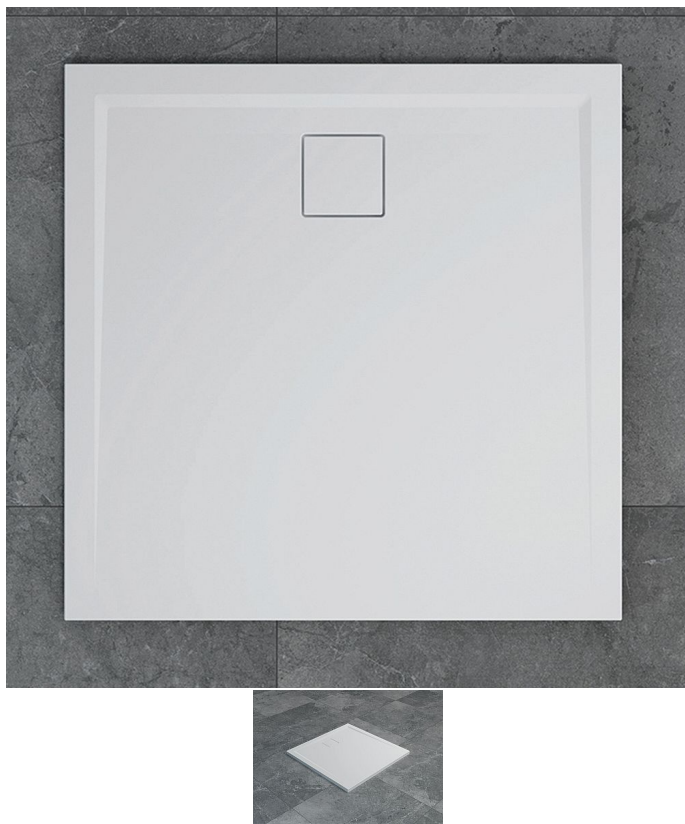

# LIVADA sprchová vanička čtverec 100x100, bílá

» Koupelna » Vany, vaničky, žlaby » Vaničky » Čtvercové vaničky » Z litého mramoru

Objednací kód	LIVW20Q10004
Malé balení	1,00
Výrobce	<a href="#">RONAL Bathrooms</a>
EAN	7630057526517
Jednotka	ks

## Popis

Čtvercová sprchová vanička RONAL ILA je vyrobena z kvalitního litého mramoru s povrchovou úpravou Gelcoat z polyesterové pryskyřice. Splňuje evropskou normu EN 14527:2006. Vanička je superplochá, tlumí hluk a poskytuje tepelnou izolaci. Možná instalace na podlahu anebo na nožičky. Dvoukomorový sifon SIWI.04 s průtočností až 38 l/min s lineárním krytem sifonu. Volitelně lze objednat stavitelné nožičky - 5 nožiček, obj. kód FWU.5 nebo 8 nožiček, obj. kód FWU.8. Objednat lze také opravnou sadu na sprchové vaničky REPAIRKIT či čisticí a ochrannou pastu na vaničky CSHINE.

## Další informace

Hmotnost [kg]	41,0 kg
Rozměr - délka	100,0 cm
Rozměr - šířka	100,0 cm
Rozměr - výška	3,5 cm

Výrobce	RONAL Bathrooms
---------	-----------------