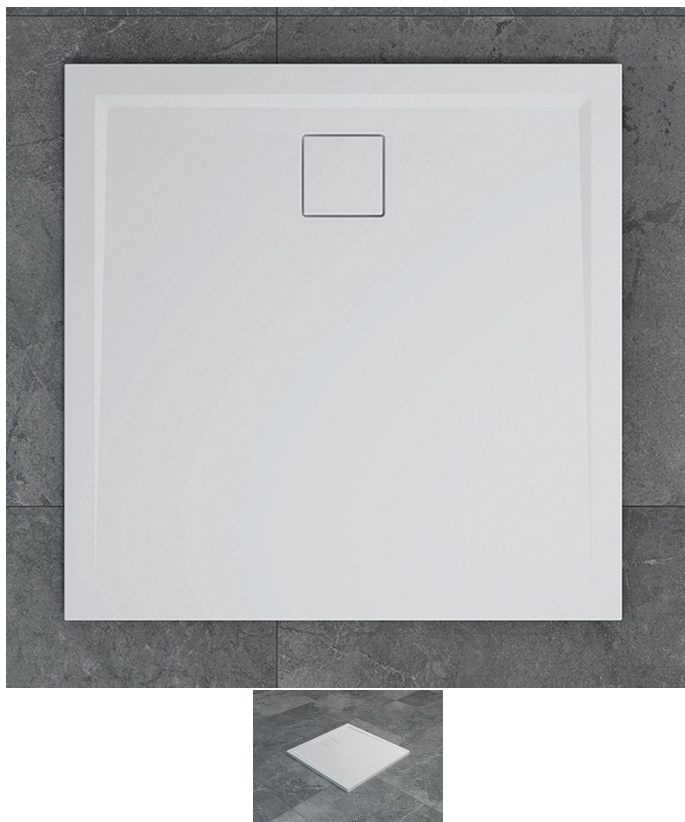

# LIVADA sprchová vanička čtverec 80x80, bílá

» Koupelna » Sprchové vaničky » Čtvercové vaničky » Z litého mramoru

Objednací kód	LIVW20Q08004
Malé balení	1,00
Výrobce	<a href="#">RONAL Bathrooms</a>
EAN	7630057526494
Jednotka	ks

## Popis

Čtvercová sprchová vanička RONAL ILA je vyrobena z kvalitního litého mramoru s povrchovou úpravou Gelcoat z polyesterové pryskyřice. Splňuje evropskou normu EN 14527:2006. Vanička je superplochá, tlumí hluk a poskytuje tepelnou izolaci. Možná instalace na podlahu anebo na nožičky. Dvoukomorový sifon SIWI.04 s průtočností až 38 l/min s lineárním krytem sifonu. Volitelně lze objednat stavitelné nožičky - 5 nožiček, obj. kód FWU.5 nebo 8 nožiček, obj. kód FWU.8. Objednat lze také opravnou sadu na sprchové vaničky REPAIRKIT či čisticí a ochrannou pastu na vaničky CSHINE.

## Další informace

Hmotnost [kg]	24,0 kg
Rozměr - délka	80,0 cm
Rozměr - šířka	80,0 cm
Rozměr - výška	3,5 cm

Výrobce	RONAL Bathrooms
---------	-----------------