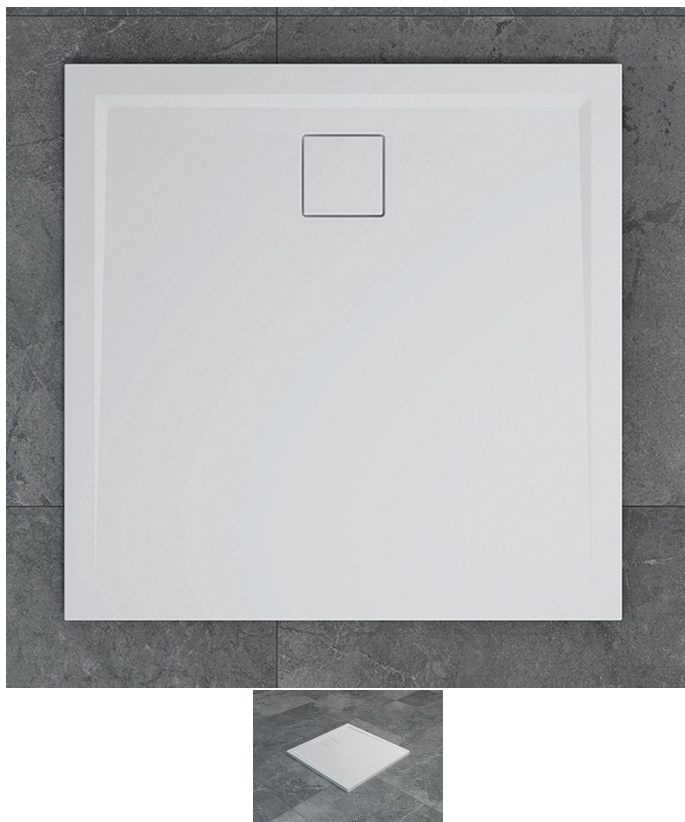

# LIVADA sprchová vanička čtverec 80x80, bílá

» Koupelna » Vany, vaničky, žlaby » Vaničky » Čtvercové vaničky » Z litého mramoru

Objednací kód	LIVW20Q08004
Malé balení	1,00
Výrobce	<a href="#">RONAL Bathrooms</a>
EAN	7630057526494
Jednotka	ks

## Popis

Čtvercová sprchová vanička RONAL ILA je vyrobena z kvalitního litého mramoru s povrchovou úpravou Gelcoat z polyesterové pryskyřice. Splňuje evropskou normu EN 14527:2006. Vanička je superplochá, tlumí hluk a poskytuje tepelnou izolaci. Možná instalace na podlahu anebo na nožičky. Dvoukomorový sifon SIWI.04 s průtočností až 38 l/min s lineárním krytem sifonu. Volitelně lze objednat stavitelné nožičky - 5 nožiček, obj. kód FWU.5 nebo 8 nožiček, obj. kód FWU.8. Objednat lze také opravnou sadu na sprchové vaničky REPAIRKIT či čisticí a ochrannou pastu na vaničky CSHINE.

## Další informace

Hmotnost [kg]	24,0 kg
Rozměr - délka	80,0 cm
Rozměr - šířka	80,0 cm
Rozměr - výška	3,5 cm

Výrobce	RONAL Bathrooms
---------	-----------------