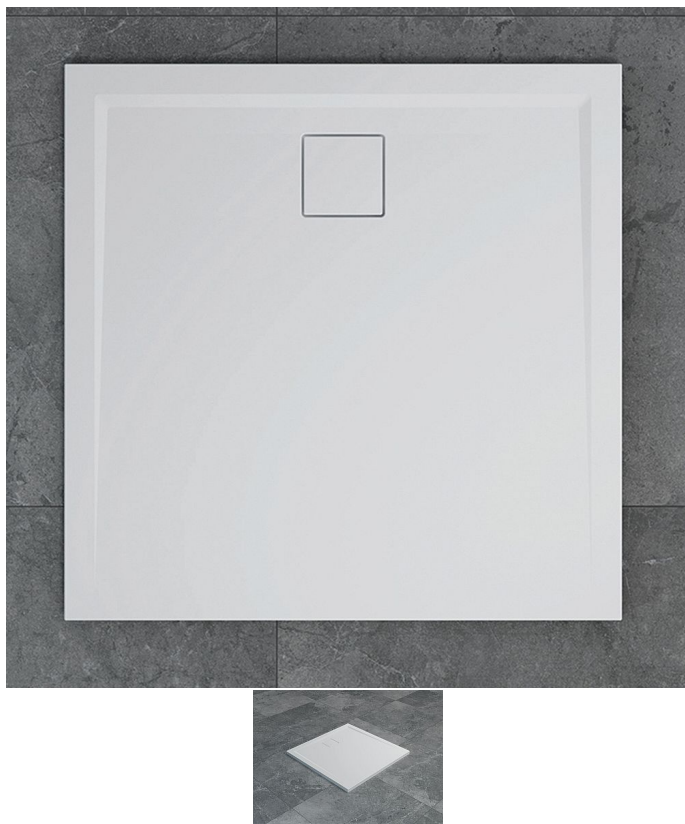

LIVADA sprchová vanička čtverec 90x90, bílá

» Koupelna » Sprchové vaničky » Čtvercové vaničky » Z litého mramoru

Objednací kód	LIVW20Q09004
Malé balení	1,00
Výrobce	RONAL Bathrooms
EAN	7630057526500
Jednotka	ks

Cena bez DPH	5 958,50 Kč
Cena s DPH	7 209,79 Kč

Prodejna Masná:	Není skladem
Prodejna Slovinská:	Není skladem

Popis

Čtvercová sprchová vanička RONAL ILA je vyrobena z kvalitního litého mramoru s povrchovou úpravou Gelcoat z polyesterové pryskyřice. Splňuje evropskou normu EN 14527:2006. Vanička je superplochá, tlumí hluk a poskytuje tepelnou izolaci. Možná instalace na podlahu anebo na nožičky. Dvoukomorový sifon SIWI.04 s průtočností až 38 l/min s lineárním krytem sifonu. Volitelně lze objednat stavitelné nožičky - 5 nožiček, obj. kód FWU.5 nebo 8 nožiček, obj. kód FWU.8. Objednat lze také opravnou sadu na sprchové vaničky REPAIRKIT či čisticí a ochrannou pastu na vaničky CSHINE.

Další informace

Hmotnost [kg]	29,0 kg
Rozměr - délka	90,0 cm
Rozměr - šířka	90,0 cm
Rozměr - výška	3,5 cm

Výrobce	RONAL Bathrooms
---------	-----------------