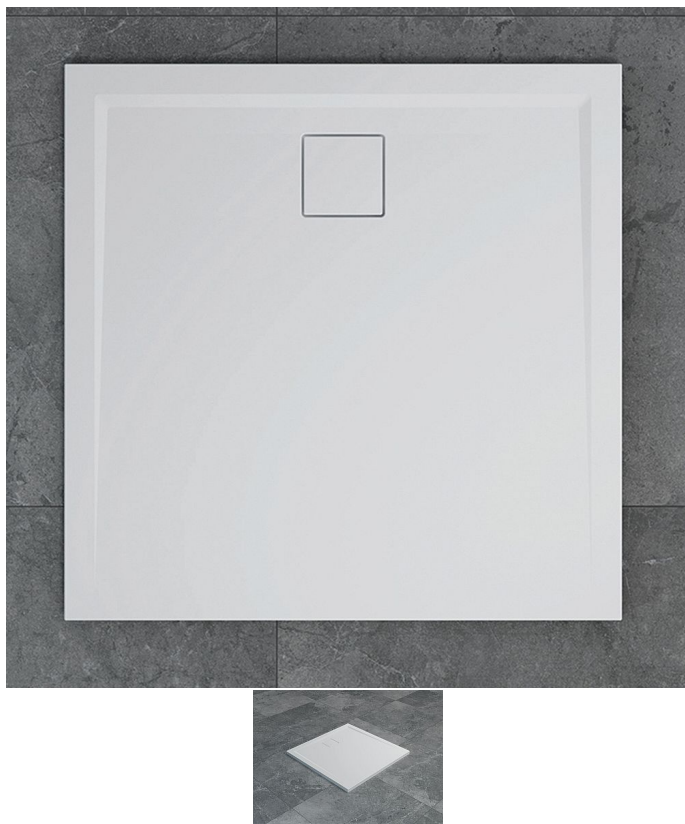

# LIVADA sprchová vanička čtverec 90x90, bílá

» Koupelna » Vany, vaničky, žlaby » Vaničky » Čtvercové vaničky » Z litého mramoru

Objednací kód	LIVW20Q09004
Malé balení	1,00
Výrobce	<a href="#">RONAL Bathrooms</a>
EAN	7630057526500
Jednotka	ks

## Popis

Čtvercová sprchová vanička RONAL ILA je vyrobena z kvalitního litého mramoru s povrchovou úpravou Gelcoat z polyesterové pryskyřice. Splňuje evropskou normu EN 14527:2006. Vanička je superplochá, tlumí hluk a poskytuje tepelnou izolaci. Možná instalace na podlahu anebo na nožičky. Dvoukomorový sifon SIWI.04 s průtočností až 38 l/min s lineárním krytem sifonu. Volitelně lze objednat stavitelné nožičky - 5 nožiček, obj. kód FWU.5 nebo 8 nožiček, obj. kód FWU.8. Objednat lze také opravnou sadu na sprchové vaničky REPAIRKIT či čisticí a ochrannou pastu na vaničky CSHINE.

## Další informace

Hmotnost [kg]	29,0 kg
Rozměr - délka	90,0 cm
Rozměr - šířka	90,0 cm
Rozměr - výška	3,5 cm

Výrobce	RONAL Bathrooms
---------	-----------------