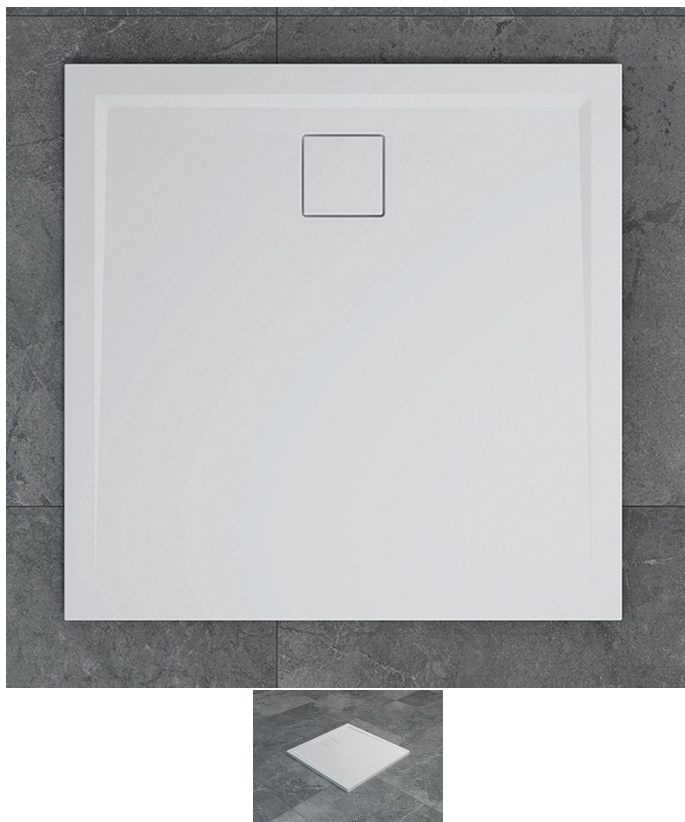

# LIVADA sprchová vanička čtverec 90x90, bílá

» Koupelna » Vany, vaničky, žlaby » Vaničky » Čtvercové vaničky » Z litého mramoru

Objednací kód	LIVW20Q09004
Malé balení	1,00
Výrobce	<a href="#">RONAL Bathrooms</a>
EAN	7630057526500
Jednotka	ks

## Popis

Čtvercová sprchová vanička RONAL ILA je vyrobena z kvalitního litého mramoru s povrchovou úpravou Gelcoat z polyesterové pryskyřice. Splňuje evropskou normu EN 14527:2006. Vanička je superplochá, tlumí hluk a poskytuje tepelnou izolaci. Možná instalace na podlahu anebo na nožičky. Dvoukomorový sifon SIWI.04 s průtočností až 38 l/min s lineárním krytem sifonu. Volitelně lze objednat stavitelné nožičky - 5 nožiček, obj. kód FWU.5 nebo 8 nožiček, obj. kód FWU.8. Objednat lze také opravnou sadu na sprchové vaničky REPAIRKIT či čisticí a ochrannou pastu na vaničky CSHINE.

## Další informace

Hmotnost [kg]	29,0 kg
Rozměr - délka	90,0 cm
Rozměr - šířka	90,0 cm
Rozměr - výška	3,5 cm

Výrobce	RONAL Bathrooms
---------	-----------------