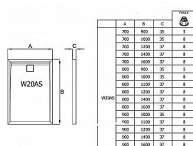

# LIVADA sprchová vanička obdélník 70x100, sifon na kratší straně, bílá

» Koupelna » Vany, vaničky, žlaby » Vaničky » Obdélníkové vaničky » Z litého mramoru

Objednáací kód	LIVW20AS07010004
Malé balení	1,00
Výrobce	<a href="#">RONAL Bathrooms</a>
EAN	7630057529549
Jednotka	ks

## Popis

Obdélníková sprchová vanička RONAL LIVADA je vyrobena z kvalitního litého mramoru s povrchovou úpravou Gelcoat z polyesterové pryskyřice. Splňuje evropskou normu EN 14527:2006. Vanička je superplochá, tlumí hluk a poskytuje tepelnou izolaci. Čtvercový kryt sifonu v barvě vaničky. Umístění sifonu na kratší straně sprchové vaničky. Čtvercový kryt sifonu v barvě vaničky. Možná instalace na podlahu anebo na nožičky. Volitelně lze objednat stavitelné nožičky - 5 nožiček, obj. kód FWU.5 nebo 8 nožiček, obj. kód FWU.8. Objednat lze také čisticí a ochrannou pastu na sprchové vaničky CSHINE či opravnou sadu na sprchové vaničky REPAIRKIT.

## Další informace

Hmotnost [kg]	26,8 kg
Rozměr - délka	70,0 cm
Rozměr - šířka	100,0 cm
Rozměr - výška	3,5 cm

Výrobce RONAL Bathrooms