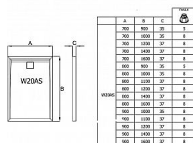

LIVADA sprchová vanička obdélník 70x100, sifon na kratší straně, bílá

» Koupelna » Sprchové vaničky » Obdélníkové vaničky » Z litého mramoru

Objednací kód	LIVW20AS07010004
Malé balení	1,00
Výrobce	RONAL Bathrooms
EAN	7630057529549
Jednotka	ks

Cena bez DPH	5 831,00 Kč
Cena s DPH	7 055,51 Kč

Prodejna Masná:	Není skladem
Prodejna Slovinská:	Není skladem

Popis

Obdélníková sprchová vanička RONAL LIVADA je vyrobena z kvalitního litého mramoru s povrchovou úpravou Gelcoat z polyesterové pryskyřice. Splňuje evropskou normu EN 14527:2006. Vanička je superplochá, tlumí hluk a poskytuje tepelnou izolaci. Čtvercový kryt sifonu v barvě vaničky. Umístění sifonu na kratší straně sprchové vaničky. Čtvercový kryt sifonu v barvě vaničky. Možná instalace na podlahu anebo na nožičky. Volitelně lze objednat stavitelné nožičky - 5 nožiček, obj. kód FWU.5 nebo 8 nožiček, obj. kód FWU.8. Objednat lze také čisticí a ochrannou pastu na sprchové vaničky CSHINE či opravnou sadu na sprchové vaničky REPAIRKIT.

Další informace

Hmotnost [kg]	26,8 kg
Rozměr - délka	70,0 cm
Rozměr - šířka	100,0 cm
Rozměr - výška	3,5 cm

Výrobce	RONAL Bathrooms
---------	-----------------