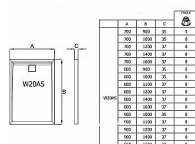

# LIVADA sprchová vanička obdélník 70x100, sifon na kratší straně, bílá

» Koupelna » Vany, vaničky, žlaby » Vaničky » Obdélníkové vaničky » Z litého mramoru

Objednáací kód	LIVW20AS07010004
Malé balení	1,00
Výrobce	<a href="#">RONAL Bathrooms</a>
EAN	7630057529549
Jednotka	ks

## Popis

Obdélníková sprchová vanička RONAL LIVADA je vyrobena z kvalitního litého mramoru s povrchovou úpravou Gelcoat z polyesterové pryskyřice. Splňuje evropskou normu EN 14527:2006. Vanička je superplochá, tlumí hluk a poskytuje tepelnou izolaci. Čtvercový kryt sifonu v barvě vaničky. Umístění sifonu na kratší straně sprchové vaničky. Čtvercový kryt sifonu v barvě vaničky. Možná instalace na podlahu anebo na nožičky. Volitelně lze objednat stavitelné nožičky - 5 nožiček, obj. kód FWU.5 nebo 8 nožiček, obj. kód FWU.8. Objednat lze také čisticí a ochrannou pastu na sprchové vaničky CSHINE či opravnou sadu na sprchové vaničky REPAIRKIT.

## Další informace

Hmotnost [kg]	26,8 kg
Rozměr - délka	70,0 cm
Rozměr - šířka	100,0 cm
Rozměr - výška	3,5 cm

Výrobce RONAL Bathrooms