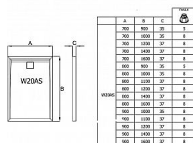

LIVADA sprchová vanička obdélník 70x120, sifon na kratší straně, bílá

» Koupelna » Sprchové vaničky » Obdélníkové vaničky » Z litého mramoru

Objednací kód	LIVW20AS07012004
Malé balení	1,00
Výrobce	RONAL Bathrooms
EAN	7630057529556
Jednotka	ks

Cena bez DPH	6 383,50 Kč
Cena s DPH	7 724,04 Kč

Prodejna Masná:	Není skladem
Prodejna Slovinská:	Není skladem

Popis

Obdélníková sprchová vanička RONAL LIVADA je vyrobena z kvalitního litého mramoru s povrchovou úpravou Gelcoat z polyesterové pryskyřice. Splňuje evropskou normu EN 14527:2006. Vanička je superplochá, tlumí hluk a poskytuje tepelnou izolaci. Čtvercový kryt sifonu v barvě vaničky. Umístění sifonu na kratší straně sprchové vaničky. Čtvercový kryt sifonu v barvě vaničky. Možná instalace na podlahu anebo na nožičky. Volitelně lze objednat stavitelné nožičky - 5 nožiček, obj. kód FWU.5 nebo 8 nožiček, obj. kód FWU.8. Objednat lze také čisticí a ochrannou pastu na sprchové vaničky CSHINE či opravnou sadu na sprchové vaničky REPAIRKIT.

Další informace

Hmotnost [kg]	31,7 kg
Rozměr - délka	70,0 cm
Rozměr - šířka	120,0 cm
Rozměr - výška	3,7 cm

Výrobce	RONAL Bathrooms
---------	-----------------