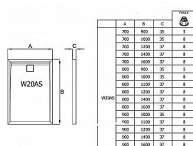

LIVADA sprchová vanička obdélník 70x120, sifon na kratší straně, bílá

» Koupelna » Vany, vaničky, žlaby » Vaničky » Obdélníkové vaničky » Z litého mramoru

| | |
|----------------|---------------------------------|
| Objednáací kód | LIVW20AS07012004 |
| Malé balení | 1,00 |
| Výrobce | RONAL Bathrooms |
| EAN | 7630057529556 |
| Jednotka | ks |

Prodejna Masná: Není skladem
Prodejna Slovinská: Není skladem

Popis

Obdélníková sprchová vanička RONAL LIVADA je vyrobena z kvalitního litého mramoru s povrchovou úpravou Gelcoat z polyesterové pryskyřice. Splňuje evropskou normu EN 14527:2006. Vanička je superplochá, tlumí hluk a poskytuje tepelnou izolaci. Čtvercový kryt sifonu v barvě vaničky. Umístění sifonu na kratší straně sprchové vaničky. Čtvercový kryt sifonu v barvě vaničky. Možná instalace na podlahu anebo na nožičky. Volitelně lze objednat stavitelné nožičky - 5 nožiček, obj. kód FWU.5 nebo 8 nožiček, obj. kód FWU.8. Objednat lze také čisticí a ochrannou pastu na sprchové vaničky CSHINE či opravnou sadu na sprchové vaničky REPAIRKIT.

Další informace

| | |
|----------------|----------|
| Hmotnost [kg] | 31,7 kg |
| Rozměr - délka | 70,0 cm |
| Rozměr - šířka | 120,0 cm |
| Rozměr - výška | 3,7 cm |

Výrobce RONAL Bathrooms