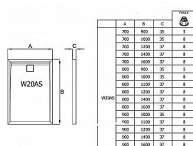

LIVADA sprchová vanička obdélník 70x120, sifon na kratší straně, bílá

» Koupelna » Sprchové vaničky » Obdélníkové vaničky » Z litého mramoru

Objednací kód	LIVW20AS07012004
Malé balení	1,00
Výrobce	RONAL Bathrooms
EAN	7630057529556
Jednotka	ks

Cena bez DPH	6 383,50 Kč
Cena s DPH	7 724,04 Kč

Prodejna Masná:	Není skladem
Prodejna Slovinská:	Není skladem

Popis

Obdélníková sprchová vanička RONAL LIVADA je vyrobena z kvalitního litého mramoru s povrchovou úpravou Gelcoat z polyesterové pryskyřice. Splňuje evropskou normu EN 14527:2006. Vanička je superplochá, tlumí hluk a poskytuje tepelnou izolaci. Čtvercový kryt sifonu v barvě vaničky. Umístění sifonu na kratší straně sprchové vaničky. Čtvercový kryt sifonu v barvě vaničky. Možná instalace na podlahu anebo na nožičky. Volitelně lze objednat stavitelné nožičky - 5 nožiček, obj. kód FWU.5 nebo 8 nožiček, obj. kód FWU.8. Objednat lze také čisticí a ochrannou pastu na sprchové vaničky CSHINE či opravnou sadu na sprchové vaničky REPAIRKIT.

Další informace

Hmotnost [kg]	31,7 kg
Rozměr - délka	70,0 cm
Rozměr - šířka	120,0 cm
Rozměr - výška	3,7 cm

Výrobce	RONAL Bathrooms
---------	-----------------