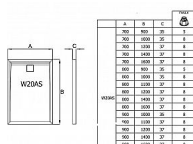

LIVADA sprchová vanička obdélník 70x120, sifon na kratší straně, bílá

» Koupelna » Vany, vaničky, žlaby » Vaničky » Obdélníkové vaničky » Z litého mramoru

Objednáací kód	LIVW20AS07012004
Malé balení	1,00
Výrobce	RONAL Bathrooms
EAN	7630057529556
Jednotka	ks

Prodejna Masná: Není skladem
Prodejna Slovinská: Není skladem

Popis

Obdélníková sprchová vanička RONAL LIVADA je vyrobena z kvalitního litého mramoru s povrchovou úpravou Gelcoat z polyesterové pryskyřice. Splňuje evropskou normu EN 14527:2006. Vanička je superplochá, tlumí hluk a poskytuje tepelnou izolaci. Čtvercový kryt sifonu v barvě vaničky. Umístění sifonu na kratší straně sprchové vaničky. Čtvercový kryt sifonu v barvě vaničky. Možná instalace na podlahu anebo na nožičky. Volitelně lze objednat stavitelné nožičky - 5 nožiček, obj. kód FWU.5 nebo 8 nožiček, obj. kód FWU.8. Objednat lze také čisticí a ochrannou pastu na sprchové vaničky CSHINE či opravnou sadu na sprchové vaničky REPAIRKIT.

Další informace

Hmotnost [kg]	31,7 kg
Rozměr - délka	70,0 cm
Rozměr - šířka	120,0 cm
Rozměr - výška	3,7 cm
Výrobce	RONAL Bathrooms