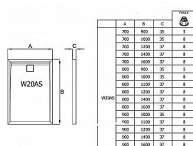

LIVADA sprchová vanička obdélník 70x140, sifon na kratší straně, bílá

» Koupelna » Vany, vaničky, žlaby » Vaničky » Obdélníkové vaničky » Z litého mramoru

Objednáací kód	LIVW20AS07014004
Malé balení	1,00
Výrobce	RONAL Bathrooms
EAN	7630057529563
Jednotka	ks

Prodejna Masná: Není skladem
Prodejna Slovinská: Není skladem

Popis

Obdélníková sprchová vanička RONAL LIVADA je vyrobena z kvalitního litého mramoru s povrchovou úpravou Gelcoat z polyesterové pryskyřice. Splňuje evropskou normu EN 14527:2006. Vanička je superplochá, tlumí hluk a poskytuje tepelnou izolaci. Čtvercový kryt sifonu v barvě vaničky. Umístění sifonu na kratší straně sprchové vaničky. Čtvercový kryt sifonu v barvě vaničky. Možná instalace na podlahu anebo na nožičky. Volitelně lze objednat stavitelné nožičky - 5 nožiček, obj. kód FWU.5 nebo 8 nožiček, obj. kód FWU.8. Objednat lze také čisticí a ochrannou pastu na sprchové vaničky CSHINE či opravnou sadu na sprchové vaničky REPAIRKIT.

Další informace

Hmotnost [kg]	36,7 kg
Rozměr - délka	70,0 cm
Rozměr - šířka	140,0 cm
Rozměr - výška	3,7 cm

Výrobce RONAL Bathrooms