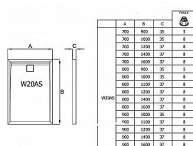

# LIVADA sprchová vanička obdélník 70x140, sifon na kratší straně, bílá

» Koupelna » Sprchové vaničky » Obdélníkové vaničky » Z litého mramoru

Objednací kód	LIVW20AS07014004
Malé balení	1,00
Výrobce	<a href="#">RONAL Bathrooms</a>
EAN	7630057529563
Jednotka	ks

## Popis

Obdélníková sprchová vanička RONAL LIVADA je vyrobena z kvalitního litého mramoru s povrchovou úpravou Gelcoat z polyesterové pryskyřice. Splňuje evropskou normu EN 14527:2006. Vanička je superplochá, tlumí hluk a poskytuje tepelnou izolaci. Čtvercový kryt sifonu v barvě vaničky. Umístění sifonu na kratší straně sprchové vaničky. Čtvercový kryt sifonu v barvě vaničky. Možná instalace na podlahu anebo na nožičky. Volitelně lze objednat stavitelné nožičky - 5 nožiček, obj. kód FWU.5 nebo 8 nožiček, obj. kód FWU.8. Objednat lze také čisticí a ochrannou pastu na sprchové vaničky CSHINE či opravnou sadu na sprchové vaničky REPAIRKIT.

## Další informace

Hmotnost [kg]	36,7 kg
Rozměr - délka	70,0 cm
Rozměr - šířka	140,0 cm
Rozměr - výška	3,7 cm

Výrobce	RONAL Bathrooms
---------	-----------------