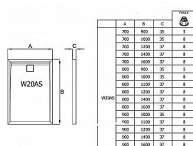

LIVADA sprchová vanička obdélník 70x140, sifon na kratší straně, bílá

» Koupelna » Vany, vaničky, žlaby » Vaničky » Obdélníkové vaničky » Z litého mramoru

Objednáací kód	LIVW20AS07014004
Malé balení	1,00
Výrobce	RONAL Bathrooms
EAN	7630057529563
Jednotka	ks

Prodejna Masná: Není skladem
Prodejna Slovinská: Není skladem

Popis

Obdélníková sprchová vanička RONAL LIVADA je vyrobena z kvalitního litého mramoru s povrchovou úpravou Gelcoat z polyesterové pryskyřice. Splňuje evropskou normu EN 14527:2006. Vanička je superplochá, tlumí hluk a poskytuje tepelnou izolaci. Čtvercový kryt sifonu v barvě vaničky. Umístění sifonu na kratší straně sprchové vaničky. Čtvercový kryt sifonu v barvě vaničky. Možná instalace na podlahu anebo na nožičky. Volitelně lze objednat stavitelné nožičky - 5 nožiček, obj. kód FWU.5 nebo 8 nožiček, obj. kód FWU.8. Objednat lze také čisticí a ochrannou pastu na sprchové vaničky CSHINE či opravnou sadu na sprchové vaničky REPAIRKIT.

Další informace

Hmotnost [kg]	36,7 kg
Rozměr - délka	70,0 cm
Rozměr - šířka	140,0 cm
Rozměr - výška	3,7 cm
Výrobce	RONAL Bathrooms