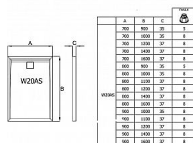

LIVADA sprchová vanička obdélník 70x140, sifon na kratší straně, bílá

» Koupelna » Sprchové vaničky » Obdélníkové vaničky » Z litého mramoru

Objednací kód	LIVW20AS07014004
Malé balení	1,00
Výrobce	RONAL Bathrooms
EAN	7630057529563
Jednotka	ks

Cena bez DPH	7 157,00 Kč
Cena s DPH	8 659,97 Kč

Prodejna Masná:	Není skladem
Prodejna Slovinská:	Není skladem

Popis

Obdélníková sprchová vanička RONAL LIVADA je vyrobena z kvalitního litého mramoru s povrchovou úpravou Gelcoat z polyesterové pryskyřice. Splňuje evropskou normu EN 14527:2006. Vanička je superplochá, tlumí hluk a poskytuje tepelnou izolaci. Čtvercový kryt sifonu v barvě vaničky. Umístění sifonu na kratší straně sprchové vaničky. Čtvercový kryt sifonu v barvě vaničky. Možná instalace na podlahu anebo na nožičky. Volitelně lze objednat stavitelné nožičky - 5 nožiček, obj. kód FWU.5 nebo 8 nožiček, obj. kód FWU.8. Objednat lze také čisticí a ochrannou pastu na sprchové vaničky CSHINE či opravnou sadu na sprchové vaničky REPAIRKIT.

Další informace

Hmotnost [kg]	36,7 kg
Rozměr - délka	70,0 cm
Rozměr - šířka	140,0 cm
Rozměr - výška	3,7 cm

Výrobce	RONAL Bathrooms
---------	-----------------