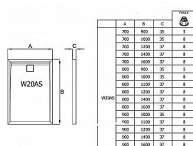

# LIVADA sprchová vanička obdélník 70x160, sifon na kratší straně, bílá

» Koupelna » Vany, vaničky, žlaby » Vaničky » Obdélníkové vaničky » Z litého mramoru

Objednáací kód	LIVW20AS07016004
Malé balení	1,00
Výrobce	<a href="#">RONAL Bathrooms</a>
EAN	7630057529570
Jednotka	ks

## Popis

Obdélníková sprchová vanička RONAL LIVADA je vyrobena z kvalitního litého mramoru s povrchovou úpravou Gelcoat z polyesterové pryskyřice. Splňuje evropskou normu EN 14527:2006. Vanička je superplochá, tlumí hluk a poskytuje tepelnou izolaci. Čtvercový kryt sifonu v barvě vaničky. Umístění sifonu na kratší straně sprchové vaničky. Čtvercový kryt sifonu v barvě vaničky. Možná instalace na podlahu anebo na nožičky. Volitelně lze objednat stavitelné nožičky - 5 nožiček, obj. kód FWU.5 nebo 8 nožiček, obj. kód FWU.8. Objednat lze také čisticí a ochrannou pastu na sprchové vaničky CSHINE či opravnou sadu na sprchové vaničky REPAIRKIT.

## Další informace

Hmotnost [kg]	41,7 kg
Rozměr - délka	70,0 cm
Rozměr - šířka	160,0 cm
Rozměr - výška	3,7 cm

Výrobce RONAL Bathrooms