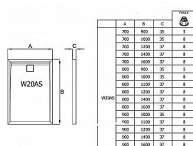

LIVADA sprchová vanička obdélník 70x160, sifon na kratší straně, bílá

» Koupelna » Sprchové vaničky » Obdélníkové vaničky » Z litého mramoru

Objednací kód	LIVW20AS07016004
Malé balení	1,00
Výrobce	RONAL Bathrooms
EAN	7630057529570
Jednotka	ks

Cena bez DPH	7 701,00 Kč
Cena s DPH	9 318,21 Kč

Prodejna Masná:	Není skladem
Prodejna Slovinská:	Není skladem

Popis

Obdélníková sprchová vanička RONAL LIVADA je vyrobena z kvalitního litého mramoru s povrchovou úpravou Gelcoat z polyesterové pryskyřice. Splňuje evropskou normu EN 14527:2006. Vanička je superplochá, tlumí hluk a poskytuje tepelnou izolaci. Čtvercový kryt sifonu v barvě vaničky. Umístění sifonu na kratší straně sprchové vaničky. Čtvercový kryt sifonu v barvě vaničky. Možná instalace na podlahu anebo na nožičky. Volitelně lze objednat stavitelné nožičky - 5 nožiček, obj. kód FWU.5 nebo 8 nožiček, obj. kód FWU.8. Objednat lze také čisticí a ochrannou pastu na sprchové vaničky CSHINE či opravnou sadu na sprchové vaničky REPAIRKIT.

Další informace

Hmotnost [kg]	41,7 kg
Rozměr - délka	70,0 cm
Rozměr - šířka	160,0 cm
Rozměr - výška	3,7 cm

Výrobce	RONAL Bathrooms
---------	-----------------