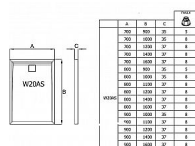

LIVADA sprchová vanička obdélník 70x160, sifon na kratší straně, bílá

» Koupelna » Vany, vaničky, žlaby » Vaničky » Obdélníkové vaničky » Z litého mramoru

Objednáací kód	LIVW20AS07016004
Malé balení	1,00
Výrobce	RONAL Bathrooms
EAN	7630057529570
Jednotka	ks

Prodejna Masná: Není skladem
Prodejna Slovinská: Není skladem

Popis

Obdélníková sprchová vanička RONAL LIVADA je vyrobena z kvalitního litého mramoru s povrchovou úpravou Gelcoat z polyesterové pryskyřice. Splňuje evropskou normu EN 14527:2006. Vanička je superplochá, tlumí hluk a poskytuje tepelnou izolaci. Čtvercový kryt sifonu v barvě vaničky. Umístění sifonu na kratší straně sprchové vaničky. Čtvercový kryt sifonu v barvě vaničky. Možná instalace na podlahu anebo na nožičky. Volitelně lze objednat stavitelné nožičky - 5 nožiček, obj. kód FWU.5 nebo 8 nožiček, obj. kód FWU.8. Objednat lze také čisticí a ochrannou pastu na sprchové vaničky CSHINE či opravnou sadu na sprchové vaničky REPAIRKIT.

Další informace

Hmotnost [kg]	41,7 kg
Rozměr - délka	70,0 cm
Rozměr - šířka	160,0 cm
Rozměr - výška	3,7 cm

Výrobce RONAL Bathrooms