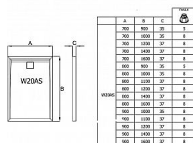

LIVADA sprchová vanička obdélník 70x160, sifon na kratší straně, bílá

» Koupelna » Sprchové vaničky » Obdélníkové vaničky » Z litého mramoru

Objednací kód	LIVW20AS07016004
Malé balení	1,00
Výrobce	RONAL Bathrooms
EAN	7630057529570
Jednotka	ks

Cena bez DPH	7 701,00 Kč
Cena s DPH	9 318,21 Kč

Prodejna Masná:	Není skladem
Prodejna Slovinská:	Není skladem

Popis

Obdélníková sprchová vanička RONAL LIVADA je vyrobena z kvalitního litého mramoru s povrchovou úpravou Gelcoat z polyesterové pryskyřice. Splňuje evropskou normu EN 14527:2006. Vanička je superplochá, tlumí hluk a poskytuje tepelnou izolaci. Čtvercový kryt sifonu v barvě vaničky. Umístění sifonu na kratší straně sprchové vaničky. Čtvercový kryt sifonu v barvě vaničky. Možná instalace na podlahu anebo na nožičky. Volitelně lze objednat stavitelné nožičky - 5 nožiček, obj. kód FWU.5 nebo 8 nožiček, obj. kód FWU.8. Objednat lze také čisticí a ochrannou pastu na sprchové vaničky CSHINE či opravnou sadu na sprchové vaničky REPAIRKIT.

Další informace

Hmotnost [kg]	41,7 kg
Rozměr - délka	70,0 cm
Rozměr - šířka	160,0 cm
Rozměr - výška	3,7 cm

Výrobce	RONAL Bathrooms
---------	-----------------