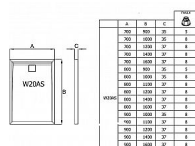

LIVADA sprchová vanička obdélník 70x90, sifon na kratší straně, bílá

» Koupelna » Sprchové vaničky » Obdélníkové vaničky » Z litého mramoru

Objednací kód	LIVW20AS07009004
Malé balení	1,00
Výrobce	RONAL Bathrooms
EAN	7630057529532
Jednotka	ks

Cena bez DPH	5 083,00 Kč
Cena s DPH	6 150,43 Kč

Prodejna Masná:	Není skladem
Prodejna Slovinská:	Není skladem

Popis

Obdélníková sprchová vanička RONAL LIVADA je vyrobena z kvalitního litého mramoru s povrchovou úpravou Gelcoat z polyesterové pryskyřice. Splňuje evropskou normu EN 14527:2006. Vanička je superplochá, tlumí hluk a poskytuje tepelnou izolaci. Čtvercový kryt sifonu v barvě vaničky. Umístění sifonu na kratší straně sprchové vaničky. Čtvercový kryt sifonu v barvě vaničky. Možná instalace na podlahu anebo na nožičky. Volitelně lze objednat stavitelné nožičky - 5 nožiček, obj. kód FWU.5 nebo 8 nožiček, obj. kód FWU.8. Objednat lze také čisticí a ochrannou pastu na sprchové vaničky CSHINE či opravnou sadu na sprchové vaničky REPAIRKIT.

Další informace

Hmotnost [kg]	23,7 kg
Rozměr - délka	70,0 cm
Rozměr - šířka	90,0 cm
Rozměr - výška	3,5 cm

Výrobce	RONAL Bathrooms
---------	-----------------