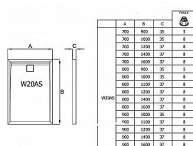

LIVADA sprchová vanička obdélník 70x90, sifon na kratší straně, bílá

» Koupelna » Sprchové vaničky » Obdélníkové vaničky » Z litého mramoru

Objednací kód	LIVW20AS07009004
Malé balení	1,00
Výrobce	RONAL Bathrooms
EAN	7630057529532
Jednotka	ks

Cena bez DPH	5 083,00 Kč
Cena s DPH	6 150,43 Kč

Prodejna Masná:	Není skladem
Prodejna Slovinská:	Není skladem

Popis

Obdélníková sprchová vanička RONAL LIVADA je vyrobena z kvalitního litého mramoru s povrchovou úpravou Gelcoat z polyesterové pryskyřice. Splňuje evropskou normu EN 14527:2006. Vanička je superplochá, tlumí hluk a poskytuje tepelnou izolaci. Čtvercový kryt sifonu v barvě vaničky. Umístění sifonu na kratší straně sprchové vaničky. Čtvercový kryt sifonu v barvě vaničky. Možná instalace na podlahu anebo na nožičky. Volitelně lze objednat stavitelné nožičky - 5 nožiček, obj. kód FWU.5 nebo 8 nožiček, obj. kód FWU.8. Objednat lze také čisticí a ochrannou pastu na sprchové vaničky CSHINE či opravnou sadu na sprchové vaničky REPAIRKIT.

Další informace

Hmotnost [kg]	23,7 kg
Rozměr - délka	70,0 cm
Rozměr - šířka	90,0 cm
Rozměr - výška	3,5 cm

Výrobce	RONAL Bathrooms
---------	-----------------