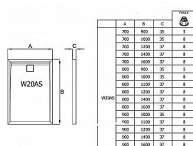

LIVADA sprchová vanička obdélník 70x90, sifon na kratší straně, bílá

» Koupelna » Vany, vaničky, žlaby » Vaničky » Obdélníkové vaničky » Z litého mramoru

Objednací kód	LIVW20AS07009004
Malé balení	1,00
Výrobce	RONAL Bathrooms
EAN	7630057529532
Jednotka	ks

Prodejna Masná: Není skladem
Prodejna Slovinská: Není skladem

Popis

Obdélníková sprchová vanička RONAL LIVADA je vyrobena z kvalitního litého mramoru s povrchovou úpravou Gelcoat z polyesterové pryskyřice. Splňuje evropskou normu EN 14527:2006. Vanička je superplochá, tlumí hluk a poskytuje tepelnou izolaci. Čtvercový kryt sifonu v barvě vaničky. Umístění sifonu na kratší straně sprchové vaničky. Čtvercový kryt sifonu v barvě vaničky. Možná instalace na podlahu anebo na nožičky. Volitelně lze objednat stavitelné nožičky - 5 nožiček, obj. kód FWU.5 nebo 8 nožiček, obj. kód FWU.8. Objednat lze také čisticí a ochrannou pastu na sprchové vaničky CSHINE či opravnou sadu na sprchové vaničky REPAIRKIT.

Další informace

Hmotnost [kg]	23,7 kg
Rozměr - délka	70,0 cm
Rozměr - šířka	90,0 cm
Rozměr - výška	3,5 cm

Výrobce RONAL Bathrooms