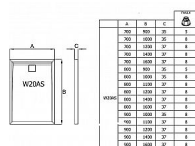

# LIVADA sprchová vanička obdélník 70x90, sifon na kratší straně, bílá

» Koupelna » Vany, vaničky, žlaby » Vaničky » Obdélníkové vaničky » Z litého mramoru

Objednáací kód	LIVW20AS07009004
Malé balení	1,00
Výrobce	<a href="#">RONAL Bathrooms</a>
EAN	7630057529532
Jednotka	ks

## Popis

Obdélníková sprchová vanička RONAL LIVADA je vyrobena z kvalitního litého mramoru s povrchovou úpravou Gelcoat z polyesterové pryskyřice. Splňuje evropskou normu EN 14527:2006. Vanička je superplochá, tlumí hluk a poskytuje tepelnou izolaci. Čtvercový kryt sifonu v barvě vaničky. Umístění sifonu na kratší straně sprchové vaničky. Čtvercový kryt sifonu v barvě vaničky. Možná instalace na podlahu anebo na nožičky. Volitelně lze objednat stavitelné nožičky - 5 nožiček, obj. kód FWU.5 nebo 8 nožiček, obj. kód FWU.8. Objednat lze také čisticí a ochrannou pastu na sprchové vaničky CSHINE či opravnou sadu na sprchové vaničky REPAIRKIT.

## Další informace

Hmotnost [kg]	23,7 kg
Rozměr - délka	70,0 cm
Rozměr - šířka	90,0 cm
Rozměr - výška	3,5 cm

Výrobce RONAL Bathrooms