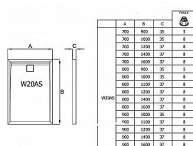

LIVADA sprchová vanička obdélník 80x100, sifon na kratší straně, bílá

» Koupelna » Sprchové vaničky » Obdélníkové vaničky » Z litého mramoru

Objednací kód	LIVW20AS08010004
Malé balení	1,00
Výrobce	RONAL Bathrooms
EAN	7630057529594
Jednotka	ks

Cena bez DPH	6 179,50 Kč
Cena s DPH	7 477,20 Kč

Prodejna Masná:	Není skladem
Prodejna Slovinská:	Není skladem

Popis

Obdélníková sprchová vanička RONAL LIVADA je vyrobena z kvalitního litého mramoru s povrchovou úpravou Gelcoat z polyesterové pryskyřice. Splňuje evropskou normu EN 14527:2006. Vanička je superplochá, tlumí hluk a poskytuje tepelnou izolaci. Čtvercový kryt sifonu v barvě vaničky. Umístění sifonu na kratší straně sprchové vaničky. Čtvercový kryt sifonu v barvě vaničky. Možná instalace na podlahu anebo na nožičky. Volitelně lze objednat stavitelné nožičky - 5 nožiček, obj. kód FWU.5 nebo 8 nožiček, obj. kód FWU.8. Objednat lze také čisticí a ochrannou pastu na sprchové vaničky CSHINE či opravnou sadu na sprchové vaničky REPAIRKIT.

Další informace

Hmotnost [kg]	29,8 kg
Rozměr - délka	80,0 cm
Rozměr - šířka	100,0 cm
Rozměr - výška	3,5 cm

Výrobce	RONAL Bathrooms
---------	-----------------