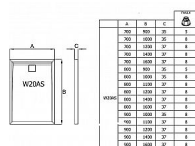

LIVADA sprchová vanička obdélník 80x100, sifon na kratší straně, bílá

» Koupelna » Vany, vaničky, žlaby » Vaničky » Obdélníkové vaničky » Z litého mramoru

Objednáací kód	LIVW20AS08010004
Malé balení	1,00
Výrobce	RONAL Bathrooms
EAN	7630057529594
Jednotka	ks

Prodejna Masná: Není skladem
Prodejna Slovinská: Není skladem

Popis

Obdélníková sprchová vanička RONAL LIVADA je vyrobena z kvalitního litého mramoru s povrchovou úpravou Gelcoat z polyesterové pryskyřice. Splňuje evropskou normu EN 14527:2006. Vanička je superplochá, tlumí hluk a poskytuje tepelnou izolaci. Čtvercový kryt sifonu v barvě vaničky. Umístění sifonu na kratší straně sprchové vaničky. Čtvercový kryt sifonu v barvě vaničky. Možná instalace na podlahu anebo na nožičky. Volitelně lze objednat stavitelné nožičky - 5 nožiček, obj. kód FWU.5 nebo 8 nožiček, obj. kód FWU.8. Objednat lze také čisticí a ochrannou pastu na sprchové vaničky CSHINE či opravnou sadu na sprchové vaničky REPAIRKIT.

Další informace

Hmotnost [kg]	29,8 kg
Rozměr - délka	80,0 cm
Rozměr - šířka	100,0 cm
Rozměr - výška	3,5 cm

Výrobce RONAL Bathrooms