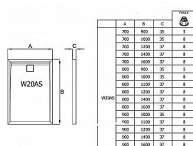

# LIVADA sprchová vanička obdélník 80x110, sifon na kratší straně, bílá

» Koupelna » Vany, vaničky, žlaby » Vaničky » Obdélníkové vaničky » Z litého mramoru

|                |                                 |
|----------------|---------------------------------|
| Objednáací kód | LIVW20AS08011004                |
| Malé balení    | 1,00                            |
| Výrobce        | <a href="#">RONAL Bathrooms</a> |
| EAN            | 7630057529600                   |
| Jednotka       | ks                              |

## Popis

Obdélníková sprchová vanička RONAL LIVADA je vyrobena z kvalitního litého mramoru s povrchovou úpravou Gelcoat z polyesterové pryskyřice. Splňuje evropskou normu EN 14527:2006. Vanička je superplochá, tlumí hluk a poskytuje tepelnou izolaci. Čtvercový kryt sifonu v barvě vaničky. Umístění sifonu na kratší straně sprchové vaničky. Čtvercový kryt sifonu v barvě vaničky. Možná instalace na podlahu anebo na nožičky. Volitelně lze objednat stavitelné nožičky - 5 nožiček, obj. kód FWU.5 nebo 8 nožiček, obj. kód FWU.8. Objednat lze také čisticí a ochrannou pastu na sprchové vaničky CSHINE či opravnou sadu na sprchové vaničky REPAIRKIT.

## Další informace

|                |          |
|----------------|----------|
| Hmotnost [kg]  | 32,3 kg  |
| Rozměr - délka | 80,0 cm  |
| Rozměr - šířka | 110,0 cm |
| Rozměr - výška | 3,7 cm   |

Výrobce RONAL Bathrooms