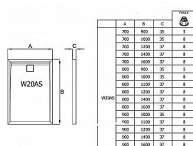

# LIVADA sprchová vanička obdélník 80x110, sifon na kratší straně, bílá

» Koupelna » Vany, vaničky, žlaby » Vaničky » Obdélníkové vaničky » Z litého mramoru

Objednací kód	LIVW20AS08011004
Malé balení	1,00
Výrobce	<a href="#">RONAL Bathrooms</a>
EAN	7630057529600
Jednotka	ks

## Popis

Obdélníková sprchová vanička RONAL LIVADA je vyrobena z kvalitního litého mramoru s povrchovou úpravou Gelcoat z polyesterové pryskyřice. Splňuje evropskou normu EN 14527:2006. Vanička je superplochá, tlumí hluk a poskytuje tepelnou izolaci. Čtvercový kryt sifonu v barvě vaničky. Umístění sifonu na kratší straně sprchové vaničky. Čtvercový kryt sifonu v barvě vaničky. Možná instalace na podlahu anebo na nožičky. Volitelně lze objednat stavitelné nožičky - 5 nožiček, obj. kód FWU.5 nebo 8 nožiček, obj. kód FWU.8. Objednat lze také čisticí a ochrannou pastu na sprchové vaničky CSHINE či opravnou sadu na sprchové vaničky REPAIRKIT.

## Další informace

Hmotnost [kg]	32,3 kg
Rozměr - délka	80,0 cm
Rozměr - šířka	110,0 cm
Rozměr - výška	3,7 cm
Výrobce	RONAL Bathrooms