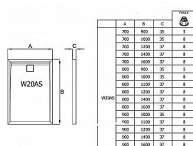

LIVADA sprchová vanička obdélník 80x120, sifon na kratší straně, bílá

» Koupelna » Vany, vaničky, žlaby » Vaničky » Obdélníkové vaničky » Z litého mramoru

Objednací kód	LIVW20AS08012004
Malé balení	1,00
Výrobce	RONAL Bathrooms
EAN	7630057529617
Jednotka	ks

Prodejna Masná: Není skladem
Prodejna Slovinská: Není skladem

Popis

Obdélníková sprchová vanička RONAL LIVADA je vyrobena z kvalitního litého mramoru s povrchovou úpravou Gelcoat z polyesterové pryskyřice. Splňuje evropskou normu EN 14527:2006. Vanička je superplochá, tlumí hluk a poskytuje tepelnou izolaci. Čtvercový kryt sifonu v barvě vaničky. Umístění sifonu na kratší straně sprchové vaničky. Čtvercový kryt sifonu v barvě vaničky. Možná instalace na podlahu anebo na nožičky. Volitelně lze objednat stavitelné nožičky - 5 nožiček, obj. kód FWU.5 nebo 8 nožiček, obj. kód FWU.8. Objednat lze také čisticí a ochrannou pastu na sprchové vaničky CSHINE či opravnou sadu na sprchové vaničky REPAIRKIT.

Další informace

Hmotnost [kg]	35,2 kg
Rozměr - délka	80,0 cm
Rozměr - šířka	120,0 cm
Rozměr - výška	3,7 cm

Výrobce RONAL Bathrooms