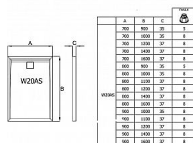

# LIVADA sprchová vanička obdélník 80x120, sifon na kratší straně, bílá

» Koupelna » Vany, vaničky, žlaby » Vaničky » Obdélníkové vaničky » Z litého mramoru

|                |                                 |
|----------------|---------------------------------|
| Objednáací kód | LIVW20AS08012004                |
| Malé balení    | 1,00                            |
| Výrobce        | <a href="#">RONAL Bathrooms</a> |
| EAN            | 7630057529617                   |
| Jednotka       | ks                              |

## Popis

Obdélníková sprchová vanička RONAL LIVADA je vyrobena z kvalitního litého mramoru s povrchovou úpravou Gelcoat z polyesterové pryskyřice. Splňuje evropskou normu EN 14527:2006. Vanička je superplochá, tlumí hluk a poskytuje tepelnou izolaci. Čtvercový kryt sifonu v barvě vaničky. Umístění sifonu na kratší straně sprchové vaničky. Čtvercový kryt sifonu v barvě vaničky. Možná instalace na podlahu anebo na nožičky. Volitelně lze objednat stavitelné nožičky - 5 nožiček, obj. kód FWU.5 nebo 8 nožiček, obj. kód FWU.8. Objednat lze také čisticí a ochrannou pastu na sprchové vaničky CSHINE či opravnou sadu na sprchové vaničky REPAIRKIT.

## Další informace

|                |          |
|----------------|----------|
| Hmotnost [kg]  | 35,2 kg  |
| Rozměr - délka | 80,0 cm  |
| Rozměr - šířka | 120,0 cm |
| Rozměr - výška | 3,7 cm   |

Výrobce RONAL Bathrooms