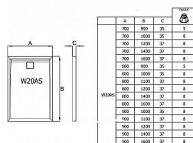

# LIVADA sprchová vanička obdélník 80x120, sifon na kratší straně, bílá

» Koupelna » Sprchové vaničky » Obdélníkové vaničky » Z litého mramoru

Objednací kód	LIVW20AS08012004
Malé balení	1,00
Výrobce	<a href="#">RONAL Bathrooms</a>
EAN	7630057529617
Jednotka	ks

## Popis

Obdélníková sprchová vanička RONAL LIVADA je vyrobena z kvalitního litého mramoru s povrchovou úpravou Gelcoat z polyesterové pryskyřice. Splňuje evropskou normu EN 14527:2006. Vanička je superplochá, tlumí hluk a poskytuje tepelnou izolaci. Čtvercový kryt sifonu v barvě vaničky. Umístění sifonu na kratší straně sprchové vaničky. Čtvercový kryt sifonu v barvě vaničky. Možná instalace na podlahu anebo na nožičky. Volitelně lze objednat stavitelné nožičky - 5 nožiček, obj. kód FWU.5 nebo 8 nožiček, obj. kód FWU.8. Objednat lze také čisticí a ochrannou pastu na sprchové vaničky CSHINE či opravnou sadu na sprchové vaničky REPAIRKIT.

## Další informace

Hmotnost [kg]	35,2 kg
Rozměr - délka	80,0 cm
Rozměr - šířka	120,0 cm
Rozměr - výška	3,7 cm

Výrobce	RONAL Bathrooms
---------	-----------------