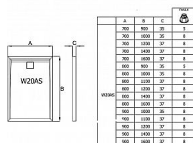

LIVADA sprchová vanička obdélník 80x120, sifon na kratší straně, bílá

» Koupelna » Vany, vaničky, žlaby » Vaničky » Obdélníkové vaničky » Z litého mramoru

Objednací kód	LIVW20AS08012004
Malé balení	1,00
Výrobce	RONAL Bathrooms
EAN	7630057529617
Jednotka	ks

Prodejna Masná: Není skladem
Prodejna Slovinská: Není skladem

Popis

Obdélníková sprchová vanička RONAL LIVADA je vyrobena z kvalitního litého mramoru s povrchovou úpravou Gelcoat z polyesterové pryskyřice. Splňuje evropskou normu EN 14527:2006. Vanička je superplochá, tlumí hluk a poskytuje tepelnou izolaci. Čtvercový kryt sifonu v barvě vaničky. Umístění sifonu na kratší straně sprchové vaničky. Čtvercový kryt sifonu v barvě vaničky. Možná instalace na podlahu anebo na nožičky. Volitelně lze objednat stavitelné nožičky - 5 nožiček, obj. kód FWU.5 nebo 8 nožiček, obj. kód FWU.8. Objednat lze také čisticí a ochrannou pastu na sprchové vaničky CSHINE či opravnou sadu na sprchové vaničky REPAIRKIT.

Další informace

Hmotnost [kg]	35,2 kg
Rozměr - délka	80,0 cm
Rozměr - šířka	120,0 cm
Rozměr - výška	3,7 cm

Výrobce RONAL Bathrooms