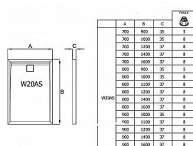

LIVADA sprchová vanička obdélník 80x90, sifon na kratší straně, bílá

» Koupelna » Sprchové vaničky » Obdélníkové vaničky » Z litého mramoru

Objednací kód	LIVW20AS08009004
Malé balení	1,00
Výrobce	RONAL Bathrooms
EAN	7630057529587
Jednotka	ks

Cena bez DPH	5 729,00 Kč
Cena s DPH	6 932,09 Kč

Prodejna Masná:	Není skladem
Prodejna Slovinská:	Není skladem

Popis

Obdélníková sprchová vanička RONAL LIVADA je vyrobena z kvalitního litého mramoru s povrchovou úpravou Gelcoat z polyesterové pryskyřice. Splňuje evropskou normu EN 14527:2006. Vanička je superplochá, tlumí hluk a poskytuje tepelnou izolaci. Čtvercový kryt sifonu v barvě vaničky. Umístění sifonu na kratší straně sprchové vaničky. Čtvercový kryt sifonu v barvě vaničky. Možná instalace na podlahu anebo na nožičky. Volitelně lze objednat stavitelné nožičky - 5 nožiček, obj. kód FWU.5 nebo 8 nožiček, obj. kód FWU.8. Objednat lze také čisticí a ochrannou pastu na sprchové vaničky CSHINE či opravnou sadu na sprchové vaničky REPAIRKIT.

Další informace

Hmotnost [kg]	26,4 kg
Rozměr - délka	80,0 cm
Rozměr - šířka	90,0 cm
Rozměr - výška	3,5 cm

Výrobce	RONAL Bathrooms
---------	-----------------