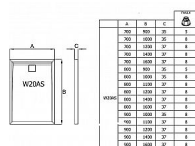

LIVADA sprchová vanička obdélník 80x90, sifon na kratší straně, bílá

» Koupelna » Vany, vaničky, žlaby » Vaničky » Obdélníkové vaničky » Z litého mramoru

Objednací kód	LIVW20AS08009004
Malé balení	1,00
Výrobce	RONAL Bathrooms
EAN	7630057529587
Jednotka	ks

Prodejna Masná: Není skladem
Prodejna Slovinská: Není skladem

Popis

Obdélníková sprchová vanička RONAL LIVADA je vyrobena z kvalitního litého mramoru s povrchovou úpravou Gelcoat z polyesterové pryskyřice. Splňuje evropskou normu EN 14527:2006. Vanička je superplochá, tlumí hluk a poskytuje tepelnou izolaci. Čtvercový kryt sifonu v barvě vaničky. Umístění sifonu na kratší straně sprchové vaničky. Čtvercový kryt sifonu v barvě vaničky. Možná instalace na podlahu anebo na nožičky. Volitelně lze objednat stavitelné nožičky - 5 nožiček, obj. kód FWU.5 nebo 8 nožiček, obj. kód FWU.8. Objednat lze také čisticí a ochrannou pastu na sprchové vaničky CSHINE či opravnou sadu na sprchové vaničky REPAIRKIT.

Další informace

Hmotnost [kg]	26,4 kg
Rozměr - délka	80,0 cm
Rozměr - šířka	90,0 cm
Rozměr - výška	3,5 cm

Výrobce RONAL Bathrooms