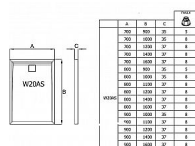

# LIVADA sprchová vanička obdélník 80x90, sifon na kratší straně, bílá

» Koupelna » Vany, vaničky, žlaby » Vaničky » Obdélníkové vaničky » Z litého mramoru

Objednací kód	LIVW20AS08009004
Malé balení	1,00
Výrobce	<a href="#">RONAL Bathrooms</a>
EAN	7630057529587
Jednotka	ks

## Popis

Obdélníková sprchová vanička RONAL LIVADA je vyrobena z kvalitního litého mramoru s povrchovou úpravou Gelcoat z polyesterové pryskyřice. Splňuje evropskou normu EN 14527:2006. Vanička je superplochá, tlumí hluk a poskytuje tepelnou izolaci. Čtvercový kryt sifonu v barvě vaničky. Umístění sifonu na kratší straně sprchové vaničky. Čtvercový kryt sifonu v barvě vaničky. Možná instalace na podlahu anebo na nožičky. Volitelně lze objednat stavitelné nožičky - 5 nožiček, obj. kód FWU.5 nebo 8 nožiček, obj. kód FWU.8. Objednat lze také čisticí a ochrannou pastu na sprchové vaničky CSHINE či opravnou sadu na sprchové vaničky REPAIRKIT.

## Další informace

Hmotnost [kg]	26,4 kg
Rozměr - délka	80,0 cm
Rozměr - šířka	90,0 cm
Rozměr - výška	3,5 cm

Výrobce RONAL Bathrooms