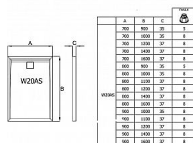

# LIVADA sprchová vanička obdélník 90x120, sifon na kratší straně, bílá

» Koupelna » Sprchové vaničky » Obdélníkové vaničky » Z litého mramoru

Objednací kód	LIVW20AS09012004
Malé balení	1,00
Výrobce	<a href="#">RONAL Bathrooms</a>
EAN	7630057529662
Jednotka	ks

## Popis

Obdélníková sprchová vanička RONAL LIVADA je vyrobena z kvalitního litého mramoru s povrchovou úpravou Gelcoat z polyesterové pryskyřice. Splňuje evropskou normu EN 14527:2006. Vanička je superplochá, tlumí hluk a poskytuje tepelnou izolaci. Čtvercový kryt sifonu v barvě vaničky. Umístění sifonu na kratší straně sprchové vaničky. Čtvercový kryt sifonu v barvě vaničky. Možná instalace na podlahu anebo na nožičky. Volitelně lze objednat stavitelné nožičky - 5 nožiček, obj. kód FWU.5 nebo 8 nožiček, obj. kód FWU.8. Objednat lze také čisticí a ochrannou pastu na sprchové vaničky CSHINE či opravnou sadu na sprchové vaničky REPAIRKIT.

## Další informace

Hmotnost [kg]	38,0 kg
Rozměr - délka	90,0 cm
Rozměr - šířka	120,0 cm
Rozměr - výška	3,7 cm

Výrobce	RONAL Bathrooms
---------	-----------------