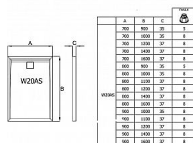

LIVADA sprchová vanička obdélník 90x120, sifon na kratší straně, bílá

» Koupelna » Vany, vaničky, žlaby » Vaničky » Obdélníkové vaničky » Z litého mramoru

Objednací kód	LIVW20AS09012004
Malé balení	1,00
Výrobce	RONAL Bathrooms
EAN	7630057529662
Jednotka	ks

Prodejna Masná: Není skladem
Prodejna Slovinská: Není skladem

Popis

Obdélníková sprchová vanička RONAL LIVADA je vyrobena z kvalitního litého mramoru s povrchovou úpravou Gelcoat z polyesterové pryskyřice. Splňuje evropskou normu EN 14527:2006. Vanička je superplochá, tlumí hluk a poskytuje tepelnou izolaci. Čtvercový kryt sifonu v barvě vaničky. Umístění sifonu na kratší straně sprchové vaničky. Čtvercový kryt sifonu v barvě vaničky. Možná instalace na podlahu anebo na nožičky. Volitelně lze objednat stavitelné nožičky - 5 nožiček, obj. kód FWU.5 nebo 8 nožiček, obj. kód FWU.8. Objednat lze také čisticí a ochrannou pastu na sprchové vaničky CSHINE či opravnou sadu na sprchové vaničky REPAIRKIT.

Další informace

Hmotnost [kg]	38,0 kg
Rozměr - délka	90,0 cm
Rozměr - šířka	120,0 cm
Rozměr - výška	3,7 cm

Výrobce RONAL Bathrooms