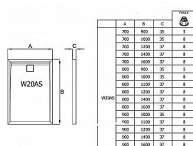

LIVADA sprchová vanička obdélník 90x120, sifon na kratší straně, bílá

» Koupelna » Vany, vaničky, žlaby » Vaničky » Obdélníkové vaničky » Z litého mramoru

Objednací kód	LIVW20AS09012004
Malé balení	1,00
Výrobce	RONAL Bathrooms
EAN	7630057529662
Jednotka	ks

Prodejna Masná: Není skladem
Prodejna Slovinská: Není skladem

Popis

Obdélníková sprchová vanička RONAL LIVADA je vyrobena z kvalitního litého mramoru s povrchovou úpravou Gelcoat z polyesterové pryskyřice. Splňuje evropskou normu EN 14527:2006. Vanička je superplochá, tlumí hluk a poskytuje tepelnou izolaci. Čtvercový kryt sifonu v barvě vaničky. Umístění sifonu na kratší straně sprchové vaničky. Čtvercový kryt sifonu v barvě vaničky. Možná instalace na podlahu anebo na nožičky. Volitelně lze objednat stavitelné nožičky - 5 nožiček, obj. kód FWU.5 nebo 8 nožiček, obj. kód FWU.8. Objednat lze také čisticí a ochrannou pastu na sprchové vaničky CSHINE či opravnou sadu na sprchové vaničky REPAIRKIT.

Další informace

Hmotnost [kg]	38,0 kg
Rozměr - délka	90,0 cm
Rozměr - šířka	120,0 cm
Rozměr - výška	3,7 cm

Výrobce RONAL Bathrooms