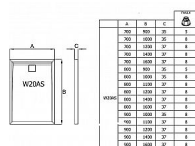

# LIVADA sprchová vanička obdélník 90x140, sifon na kratší straně, bílá

» Koupelna » Vany, vaničky, žlaby » Vaničky » Obdélníkové vaničky » Z litého mramoru

Objednací kód	LIVW20AS09014004
Malé balení	1,00
Výrobce	<a href="#">RONAL Bathrooms</a>
EAN	7630057529679
Jednotka	ks

## Popis

Obdélníková sprchová vanička RONAL LIVADA je vyrobena z kvalitního litého mramoru s povrchovou úpravou Gelcoat z polyesterové pryskyřice. Splňuje evropskou normu EN 14527:2006. Vanička je superplochá, tlumí hluk a poskytuje tepelnou izolaci. Čtvercový kryt sifonu v barvě vaničky. Umístění sifonu na kratší straně sprchové vaničky. Čtvercový kryt sifonu v barvě vaničky. Možná instalace na podlahu anebo na nožičky. Volitelně lze objednat stavitelné nožičky - 5 nožiček, obj. kód FWU.5 nebo 8 nožiček, obj. kód FWU.8. Objednat lze také čisticí a ochrannou pastu na sprchové vaničky CSHINE či opravnou sadu na sprchové vaničky REPAIRKIT.

## Další informace

Hmotnost [kg]	44,8 kg
Rozměr - délka	90,0 cm
Rozměr - šířka	140,0 cm
Rozměr - výška	3,7 cm
Výrobce	RONAL Bathrooms