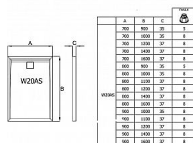

LIVADA sprchová vanička obdélník 90x140, sifon na kratší straně, bílá

» Koupelna » Sprchové vaničky » Obdélníkové vaničky » Z litého mramoru

Objednací kód	LIVW20AS09014004
Malé balení	1,00
Výrobce	RONAL Bathrooms
EAN	7630057529679
Jednotka	ks

Cena bez DPH	8 364,00 Kč
Cena s DPH	10 120,44 Kč

Prodejna Masná:	Není skladem
Prodejna Slovinská:	Není skladem

Popis

Obdélníková sprchová vanička RONAL LIVADA je vyrobena z kvalitního litého mramoru s povrchovou úpravou Gelcoat z polyesterové pryskyřice. Splňuje evropskou normu EN 14527:2006. Vanička je superplochá, tlumí hluk a poskytuje tepelnou izolaci. Čtvercový kryt sifonu v barvě vaničky. Umístění sifonu na kratší straně sprchové vaničky. Čtvercový kryt sifonu v barvě vaničky. Možná instalace na podlahu anebo na nožičky. Volitelně lze objednat stavitelné nožičky - 5 nožiček, obj. kód FWU.5 nebo 8 nožiček, obj. kód FWU.8. Objednat lze také čisticí a ochrannou pastu na sprchové vaničky CSHINE či opravnou sadu na sprchové vaničky REPAIRKIT.

Další informace

Hmotnost [kg]	44,8 kg
Rozměr - délka	90,0 cm
Rozměr - šířka	140,0 cm
Rozměr - výška	3,7 cm

Výrobce	RONAL Bathrooms
---------	-----------------