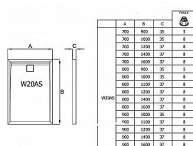

LIVADA sprchová vanička obdélník 90x140, sifon na kratší straně, bílá

» Koupelna » Vany, vaničky, žlaby » Vaničky » Obdélníkové vaničky » Z litého mramoru

Objednáací kód	LIVW20AS09014004
Malé balení	1,00
Výrobce	RONAL Bathrooms
EAN	7630057529679
Jednotka	ks

Prodejna Masná: Není skladem
Prodejna Slovinská: Není skladem

Popis

Obdélníková sprchová vanička RONAL LIVADA je vyrobena z kvalitního litého mramoru s povrchovou úpravou Gelcoat z polyesterové pryskyřice. Splňuje evropskou normu EN 14527:2006. Vanička je superplochá, tlumí hluk a poskytuje tepelnou izolaci. Čtvercový kryt sifonu v barvě vaničky. Umístění sifonu na kratší straně sprchové vaničky. Čtvercový kryt sifonu v barvě vaničky. Možná instalace na podlahu anebo na nožičky. Volitelně lze objednat stavitelné nožičky - 5 nožiček, obj. kód FWU.5 nebo 8 nožiček, obj. kód FWU.8. Objednat lze také čisticí a ochrannou pastu na sprchové vaničky CSHINE či opravnou sadu na sprchové vaničky REPAIRKIT.

Další informace

Hmotnost [kg]	44,8 kg
Rozměr - délka	90,0 cm
Rozměr - šířka	140,0 cm
Rozměr - výška	3,7 cm
Výrobce	RONAL Bathrooms