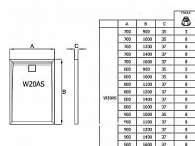

# LIVADA sprchová vanička obdélník 90x170, sifon na kratší straně, bílá

» Koupelna » Sprchové vaničky » Obdélníkové vaničky » Z litého mramoru

Objednací kód	LIVW20AS09017004
Malé balení	1,00
Výrobce	<a href="#">RONAL Bathrooms</a>
EAN	7630057543941
Jednotka	ks

## Popis

Obdélníková sprchová vanička RONAL LIVADA je vyrobena z kvalitního litého mramoru s povrchovou úpravou Gelcoat z polyesterové pryskyřice. Splňuje evropskou normu EN 14527:2006. Vanička je superplochá, tlumí hluk a poskytuje tepelnou izolaci. Čtvercový kryt sifonu v barvě vaničky. Umístění sifonu na kratší straně sprchové vaničky. Čtvercový kryt sifonu v barvě vaničky. Možná instalace na podlahu anebo na nožičky. Volitelně lze objednat stavitelné nožičky - 5 nožiček, obj. kód FWU.5 nebo 8 nožiček, obj. kód FWU.8. Objednat lze také čisticí a ochrannou pastu na sprchové vaničky CSHINE či opravnou sadu na sprchové vaničky REPAIRKIT.

## Další informace

Hmotnost [kg]	55,3 kg
Rozměr - délka	90,0 cm
Rozměr - šířka	170,0 cm
Rozměr - výška	3,7 cm

Výrobce	RONAL Bathrooms
---------	-----------------