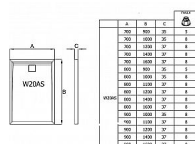

LIVADA sprchová vanička obdélník 90x170, sifon na kratší straně, bílá

» Koupelna » Vany, vaničky, žlaby » Vaničky » Obdélníkové vaničky » Z litého mramoru

Objednací kód	LIVW20AS09017004
Malé balení	1,00
Výrobce	RONAL Bathrooms
EAN	7630057543941
Jednotka	ks

Prodejna Masná: Není skladem
Prodejna Slovinská: Není skladem

Popis

Obdélníková sprchová vanička RONAL LIVADA je vyrobena z kvalitního litého mramoru s povrchovou úpravou Gelcoat z polyesterové pryskyřice. Splňuje evropskou normu EN 14527:2006. Vanička je superplochá, tlumí hluk a poskytuje tepelnou izolaci. Čtvercový kryt sifonu v barvě vaničky. Umístění sifonu na kratší straně sprchové vaničky. Čtvercový kryt sifonu v barvě vaničky. Možná instalace na podlahu anebo na nožičky. Volitelně lze objednat stavitelné nožičky - 5 nožiček, obj. kód FWU.5 nebo 8 nožiček, obj. kód FWU.8. Objednat lze také čisticí a ochrannou pastu na sprchové vaničky CSHINE či opravnou sadu na sprchové vaničky REPAIRKIT.

Další informace

Hmotnost [kg]	55,3 kg
Rozměr - délka	90,0 cm
Rozměr - šířka	170,0 cm
Rozměr - výška	3,7 cm

Výrobce RONAL Bathrooms