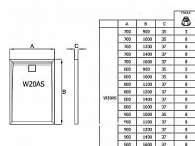

LIVADA sprchová vanička obdélník 90x170, sifon na kratší straně, bílá

» Koupelna » Vany, vaničky, žlaby » Vaničky » Obdélníkové vaničky » Z litého mramoru

Objednací kód	LIVW20AS09017004
Malé balení	1,00
Výrobce	RONAL Bathrooms
EAN	7630057543941
Jednotka	ks

Prodejna Masná: Není skladem
Prodejna Slovinská: Není skladem

Popis

Obdélníková sprchová vanička RONAL LIVADA je vyrobena z kvalitního litého mramoru s povrchovou úpravou Gelcoat z polyesterové pryskyřice. Splňuje evropskou normu EN 14527:2006. Vanička je superplochá, tlumí hluk a poskytuje tepelnou izolaci. Čtvercový kryt sifonu v barvě vaničky. Umístění sifonu na kratší straně sprchové vaničky. Čtvercový kryt sifonu v barvě vaničky. Možná instalace na podlahu anebo na nožičky. Volitelně lze objednat stavitelné nožičky - 5 nožiček, obj. kód FWU.5 nebo 8 nožiček, obj. kód FWU.8. Objednat lze také čisticí a ochrannou pastu na sprchové vaničky CSHINE či opravnou sadu na sprchové vaničky REPAIRKIT.

Další informace

Hmotnost [kg]	55,3 kg
Rozměr - délka	90,0 cm
Rozměr - šířka	170,0 cm
Rozměr - výška	3,7 cm

Výrobce RONAL Bathrooms