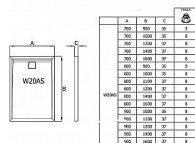

LIVADA sprchová vanička obdélník 90x170, sifon na kratší straně, bílá

» Koupelna » Vany, vaničky, žlaby » Vaničky » Obdélníkové vaničky » Z litého mramoru

Objednací kód	LIVW20AS09017004
Malé balení	1,00
Výrobce	RONAL Bathrooms
EAN	7630057543941
Jednotka	ks

Prodejna Masná: Není skladem
Prodejna Slovinská: Není skladem

Popis

Obdélníková sprchová vanička RONAL LIVADA je vyrobena z kvalitního litého mramoru s povrchovou úpravou Gelcoat z polyesterové pryskyřice. Splňuje evropskou normu EN 14527:2006. Vanička je superplochá, tlumí hluk a poskytuje tepelnou izolaci. Čtvercový kryt sifonu v barvě vaničky. Umístění sifonu na kratší straně sprchové vaničky. Čtvercový kryt sifonu v barvě vaničky. Možná instalace na podlahu anebo na nožičky. Volitelně lze objednat stavitelné nožičky - 5 nožiček, obj. kód FWU.5 nebo 8 nožiček, obj. kód FWU.8. Objednat lze také čisticí a ochrannou pastu na sprchové vaničky CSHINE či opravnou sadu na sprchové vaničky REPAIRKIT.

Další informace

Hmotnost [kg]	55,3 kg
Rozměr - délka	90,0 cm
Rozměr - šířka	170,0 cm
Rozměr - výška	3,7 cm

Výrobce RONAL Bathrooms