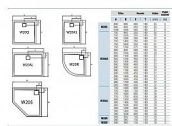

LIVADA sprchová vanička obdélník 90x180, sifon na kratší straně, bílá

» Koupelna » Vany, vaničky, žlaby » Vaničky » Obdélníkové vaničky » Z litého mramoru

Popis

Obdélníková sprchová vanička RONAL LIVADA je vyrobena z kvalitního litého mramoru s povrchovou úpravou Gelcoat z polyesterové pryskyřice. Splňuje evropskou normu EN 14527:2006. Vanička je superplochá, tlumí hluk a poskytuje tepelnou izolaci. Čtvercový kryt sifonu v barvě vaničky. Umístění sifonu na kratší straně sprchové vaničky. Čtvercový kryt sifonu v barvě vaničky. Možná instalace na podlahu anebo na nožičky. Volitelně lze objednat stavitelné nožičky - 5 nožiček, obj. kód FWU.5 nebo 8 nožiček, obj. kód FWU.8. Objednat lze také čisticí a ochrannou pastu na sprchové vaničky CSHINE či opravnou sadu na sprchové vaničky REPAIRKIT.

Objednáací kód	LIVW20AS09018004
Malé balení	1,00
Výrobce	RONAL Bathrooms
EAN	7630057543958
Jednotka	ks

Prodejna Masná: Není skladem
Prodejna Slovinská: Není skladem

Další informace

Hmotnost [kg]	58,0 kg
Rozměr - šířka	180,0 cm
Rozměr - výška	3,7 cm