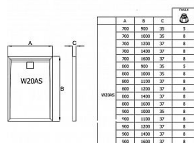

LIVADA sprchová vanička obdélník 90x180, sifon na kratší straně, bílá

» Koupelna » Vany, vaničky, žlaby » Vaničky » Obdélníkové vaničky » Z litého mramoru

Popis

Obdélníková sprchová vanička RONAL LIVADA je vyrobena z kvalitního litého mramoru s povrchovou úpravou Gelcoat z polyesterové pryskyřice. Splňuje evropskou normu EN 14527:2006. Vanička je superplochá, tlumí hluk a poskytuje tepelnou izolaci. Čtvercový kryt sifonu v barvě vaničky. Umístění sifonu na kratší straně sprchové vaničky. Čtvercový kryt sifonu v barvě vaničky. Možná instalace na podlahu anebo na nožičky. Volitelně lze objednat stavitelné nožičky - 5 nožiček, obj. kód FWU.5 nebo 8 nožiček, obj. kód FWU.8. Objednat lze také čisticí a ochrannou pastu na sprchové vaničky CSHINE či opravnou sadu na sprchové vaničky REPAIRKIT.

Objednáací kód	LIVW20AS09018004
Malé balení	1,00
Výrobce	RONAL Bathrooms
EAN	7630057543958
Jednotka	ks

Prodejna Masná: Není skladem
Prodejna Slovinská: Není skladem

Další informace

Hmotnost [kg]	58,0 kg
Rozměr - šířka	180,0 cm
Rozměr - výška	3,7 cm