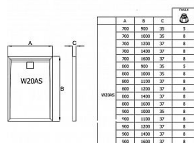

LIVADA sprchová vanička obdélník 90x180, sifon na kratší straně, bílá

» Koupelna » Vany, vaničky, žlaby » Vaničky » Obdélníkové vaničky » Z litého mramoru

Objednací kód	LIVW20AS09018004
Malé balení	1,00
Výrobce	RONAL Bathrooms
EAN	7630057543958
Jednotka	ks

Prodejna Masná: Není skladem
Prodejna Slovinská: Není skladem

Popis

Obdélníková sprchová vanička RONAL LIVADA je vyrobena z kvalitního litého mramoru s povrchovou úpravou Gelcoat z polyesterové pryskyřice. Splňuje evropskou normu EN 14527:2006. Vanička je superplochá, tlumí hluk a poskytuje tepelnou izolaci. Čtvercový kryt sifonu v barvě vaničky. Umístění sifonu na kratší straně sprchové vaničky. Čtvercový kryt sifonu v barvě vaničky. Možná instalace na podlahu anebo na nožičky. Volitelně lze objednat stavitelné nožičky - 5 nožiček, obj. kód FWU.5 nebo 8 nožiček, obj. kód FWU.8. Objednat lze také čisticí a ochrannou pastu na sprchové vaničky CSHINE či opravnou sadu na sprchové vaničky REPAIRKIT.

Další informace

Hmotnost [kg]	58,0 kg
Rozměr - šířka	180,0 cm
Rozměr - výška	3,7 cm

Výrobce RONAL Bathrooms