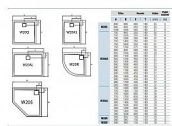

# LIVADA sprchová vanička obdélník 90x180, sifon na kratší straně, bílá

» Koupelna » Sprchové vaničky » Obdélníkové vaničky » Z litého mramoru

## Další informace

Hmotnost [kg]	58,0 kg
Rozměr - šířka	180,0 cm
Rozměr - výška	3,7 cm

Výrobce	RONAL Bathrooms
---------	-----------------