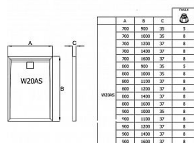

# LIVADA sprchová vanička obdélník 90x180, sifon na kratší straně, bílá

» Koupelna » Sprchové vaničky » Obdélníkové vaničky » Z litého mramoru

## Popis

Obdélníková sprchová vanička RONAL LIVADA je vyrobena z kvalitního litého mramoru s povrchovou úpravou Gelcoat z polyesterové pryskyřice. Splňuje evropskou normu EN 14527:2006. Vanička je superplochá, tlumí hluk a poskytuje tepelnou izolaci. Čtvercový kryt sifonu v barvě vaničky. Umístění sifonu na kratší straně sprchové vaničky. Čtvercový kryt sifonu v barvě vaničky. Možná instalace na podlahu anebo na nožičky. Volitelně lze objednat stavitelné nožičky - 5 nožiček, obj. kód FWU.5 nebo 8 nožiček, obj. kód FWU.8. Objednat lze také čisticí a ochrannou pastu na sprchové vaničky CSHINE či opravnou sadu na sprchové vaničky REPAIRKIT.

## Další informace

Hmotnost [kg]	58,0 kg
Rozměr - šířka	180,0 cm
Rozměr - výška	3,7 cm

Výrobce	RONAL Bathrooms
---------	-----------------