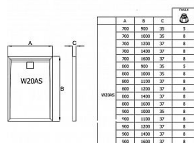

LIVADA sprchová vanička obdélník 90x180, sifon na kratší straně, bílá

» Koupelna » Sprchové vaničky » Obdélníkové vaničky » Z litého mramoru

Popis

Obdélníková sprchová vanička RONAL LIVADA je vyrobena z kvalitního litého mramoru s povrchovou úpravou Gelcoat z polyesterové pryskyřice. Splňuje evropskou normu EN 14527:2006. Vanička je superplochá, tlumí hluk a poskytuje tepelnou izolaci. Čtvercový kryt sifonu v barvě vaničky. Umístění sifonu na kratší straně sprchové vaničky. Čtvercový kryt sifonu v barvě vaničky. Možná instalace na podlahu anebo na nožičky. Volitelně lze objednat stavitelné nožičky - 5 nožiček, obj. kód FWU.5 nebo 8 nožiček, obj. kód FWU.8. Objednat lze také čisticí a ochrannou pastu na sprchové vaničky CSHINE či opravnou sadu na sprchové vaničky REPAIRKIT.

Další informace

Hmotnost [kg]	58,0 kg
Rozměr - šířka	180,0 cm
Rozměr - výška	3,7 cm

Výrobce	RONAL Bathrooms
---------	-----------------