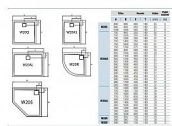

LIVADA sprchová vanička obdélník 90x180, sifon na kratší straně, bílá

» Koupelna » Sprchové vaničky » Obdélníkové vaničky » Z litého mramoru

Popis

Obdélníková sprchová vanička RONAL LIVADA je vyrobena z kvalitního litého mramoru s povrchovou úpravou Gelcoat z polyesterové pryskyřice. Splňuje evropskou normu EN 14527:2006. Vanička je superplochá, tlumí hluk a poskytuje tepelnou izolaci. Čtvercový kryt sifonu v barvě vaničky. Umístění sifonu na kratší straně sprchové vaničky. Čtvercový kryt sifonu v barvě vaničky. Možná instalace na podlahu anebo na nožičky. Volitelně lze objednat stavitelné nožičky - 5 nožiček, obj. kód FWU.5 nebo 8 nožiček, obj. kód FWU.8. Objednat lze také čisticí a ochrannou pastu na sprchové vaničky CSHINE či opravnou sadu na sprchové vaničky REPAIRKIT.

Další informace

Hmotnost [kg]	58,0 kg
Rozměr - šířka	180,0 cm
Rozměr - výška	3,7 cm

Výrobce	RONAL Bathrooms
---------	-----------------