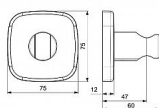

LIVING držák sprchy

» Koupelna » Vodovodní baterie » Sprchové příslušenství » Držáky sprchy

Popis

Držák sprchy: Barva: Chrom Materiál: Mosaz

Objednací kód	HNS44440193
Malé balení	1,00
Výrobce	Hansa
Jednotka	ks
Kód výrobce	44440193