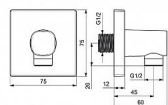

## Popis

- Nástěnná montáž - Chrom - Koleno pro nástěnné připojení - Zpětný ventil (-y) - Přímé připojení - Hranatá rozeta - zabezpečeno proti zpětnému toku při použití v domácnosti (podle DIN EN 1717)