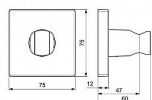

## Popis

Držák sprchy Barva: Chrom Material: Mosaz

Objednací kód	HNS44440200
Malé balení	1,00
Výrobce	<a href="#">Hansa</a>
Jednotka	ks

Prodejna Masná: Není skladem  
Prodejna Slovinská: Není skladem

Výrobce	Hansa
Barva	Chrom
Série	HansaLIVING