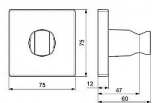

LIVING nástěnný držák sprchy

» Koupelna » Vodovodní baterie » Sprchové příslušenství » Držáky sprchy

Popis

Držák sprchy Barva: Chrom Material: Mosaz

Objednací kód	HNS44440200
Malé balení	1,00
Výrobce	Hansa
Jednotka	ks