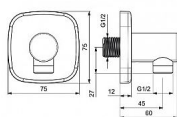

LIVING připojovací koleno 1/2

» Koupelna » Vodovodní baterie » Sprchové příslušenství » Stěnové vývody

Popis

Zabezpečení proti zpětnému toku EB Velikost přípojky: G1/2 Zdroj teplé vody: max. +80°C Materiál: Mosaz Pracovní tlak: 0,5 - 10 bar