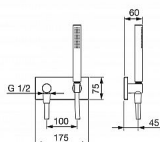

## Popis

Ruční sprcha, Koleno pro nástěnné připojení, Držák sprchy, Sprchová hadice (1250 mm). Technologie proti usazeninám (snadno se čistí). Intenzivní - povzbuzující proud vody. Zpětný ventil. Čtvercová rozeta. Velikost přípojky G1/2.

Objednací kód	HNS44430100
Malé balení	1,00
Výrobce	<a href="#">Hansa</a>
Jednotka	ks
Kód výrobce	44430100

HANSALIVING sprchový set pro podomítkové připojení, chrom.

Prodejna Masná: Není skladem  
Prodejna Slovinská: Není skladem