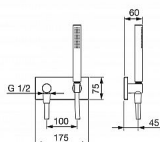

LIVING sprchová souprava

» Koupelna » Vodovodní baterie » Sprchové příslušenství » Sprchové sety

Popis

Ruční sprcha, Koleno pro nástěnné připojení, Držák sprchy, Sprchová hadice (1250 mm). Technologie proti usazeninám (snadno se čistí). Intenzivní - povzbuzující proud vody. Zpětný ventil. Čtvercová rozeta. Velikost přípojky G1/2.

Objednací kód	HNS44430100
Malé balení	1,00
Výrobce	Hansa
Jednotka	ks
Kód výrobce	44430100

HANSALIVING sprchový set pro podomítkové připojení, chrom.

Prodejna Masná: Není skladem
Prodejna Slovinská: Není skladem