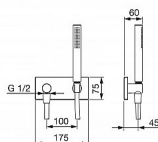

LIVING sprchová souprava

» Koupelna » Vodovodní baterie » Sprchové příslušenství » Sprchové sety

Popis

Ruční sprcha, Koleno pro nástěnné připojení, Držák sprchy, Sprchová hadice (1250 mm). Technologie proti usazeninám (snadno se čistí). Intenzivní - povzbuzující proud vody. Zpětný ventil. Čtvercová rozeta. Velikost přípojky G1/2.

Objednací kód	HNS44430100
Malé balení	1,00
Výrobce	Hansa
Jednotka	ks
Kód výrobce	44430100

HANSALIVING sprchový set pro podomítkové připojení, chrom.

Cena bez DPH	11 662,85 Kč
Cena s DPH	14 112,05 Kč

Prodejna Masná:	Není skladem
Prodejna Slovinská:	Není skladem