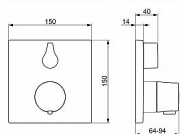

LIVING termostatická sprchová podomítková baterie, hranatá

» Koupelna » Vodovodní baterie » Sprchové baterie » Podomítkové

Objednací kód	HNS81139562
Malé balení	1,00
Výrobce	Hansa
Jednotka	ks

Prodejna Masná: Není skladem
Prodejna Slovinská: Není skladem