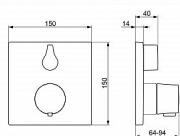

LIVING termostatická sprchová podomítková baterie, hranatá

» Koupelna » Vodovodní baterie » Sprchové baterie » Podomítkové

Objednací kód	HNS81139562
Malé balení	1,00
Výrobce	Hansa
Jednotka	ks

Prodejna Masná: Není skladem
Prodejna Slovinská: Není skladem