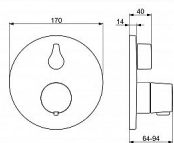

LIVING termostatická sprchová podomítková baterie

» Koupelna » Vodovodní baterie » Sprchové baterie » Podomítkové

Popis

Podomítková termostatická sprchová baterie DN15
materiál: mosaz, barva: chrom průtok: 6/23 l/min s
integrovanou regulací průtoku vody pro 1 výstup
instalace na montážní těleso, není součástí balení
pro kompletní výrobek je třeba objednat 1 instalační
podomítkové těleso Specifikace funkční jednotka
HANSABLUEBOX, upevnění pomocí 4 šroubů, zpětné
klapky, tlumič hluku rukojeť pro regulaci teploty, s
bezpečnostní pojistkou při 38 °C pouzdro a nástěnná
bezšroubová krycí rozeta, Ø 170 mm BLUECLICK
připevnění krycí rozety pro jednoduchou montáž
BLUETUNE možnost seřízení krycí rozety po instalaci
o $\pm 3,5^\circ$