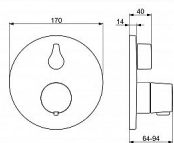

LIVING termostatická sprchová podomítková baterie

» Koupelna » Vodovodní baterie » Sprchové baterie » Podomítkové

Popis

Podomítková termostatická sprchová baterie DN15
materiál: mosaz, barva: chrom průtok: 6/23 l/min s
integrovanou regulací průtoku vody pro 1 výstup
instalace na montážní těleso, není součástí balení
pro kompletní výrobek je třeba objednat 1 instalační
podomítkové těleso Specifikace funkční jednotka
HANSABLUEBOX, upevnění pomocí 4 šroubů, zpětné
klapky, tlumič hluku rukojeť pro regulaci teploty, s
bezpečnostní pojistkou při 38 °C pouzdro a nástěnná
bezšroubová krycí rozeta, Ø 170 mm BLUECLICK
připevnění krycí rozety pro jednoduchou montáž
BLUETUNE možnost seřízení krycí rozety po instalaci
o $\pm 3,5^\circ$

Objednací kód	HNS81139552
Malé balení	1,00
Výrobce	Hansa
Jednotka	ks

Prodejna Masná: Není skladem
Prodejna Slovinská: Není skladem

Ovládání baterie	Termostat
Výrobce	Hansa
Barva	Chrom
Série	HansaLIVING