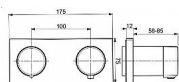

LIVING vanová podomítková termostatická baterie

» Koupelna » Vodovodní baterie » Vanové baterie » Podomítkové

Popis

Technické údaje: - Termostatická: Sada pro konečnou montáž - Rukojeť regulátoru teploty, Rukojeť regulátoru průtoku - Otočný přepínač - Přepínač integrovaný do ovládače průtoku - Bezpečnostní pojistka proti opaření při 38 °C - Termostatická kartuše pro automatickou regulaci teploty - Hranatá rozeta, Funkční jednotka, Krycí objímka
Technické vlastnosti: Velikost DN (jmenovitý rozměr): DN15 Zdroj teplé vody max: +80°C
Pracovní tlak: 0.5-10 bar Materiál: Mosaz