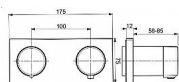

## Popis

Technické údaje: - Termostatická: Sada pro konečnou montáž - Rukojeť regulátoru teploty, Rukojeť regulátoru průtoku - Otočný přepínač - Přepínač integrovaný do ovládače průtoku - Bezpečnostní pojistka proti opaření při 38 °C - Termostatická kartuše pro automatickou regulaci teploty - Hranatá rozeta, Funkční jednotka, Krycí objímka  
Technické vlastnosti: Velikost DN (jmenovitý rozměr): DN15 Zdroj teplé vody max: +80°C Pracovní tlak: 0.5-10 bar Materiál: Mosaz