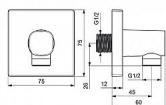

## Popis

- Nástěnná montáž - Chrom - Koleno pro nástěnné připojení - Zpětný ventil (-y) - Přímé připojení - Hranatá rozeta - zabezpečeno proti zpětnému toku při použití v domácnosti (podle DIN EN 1717)