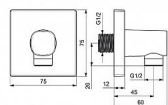

LIVING Vývod sprchy, hranatá krytka, chrom

» Koupelna » Vodovodní baterie » Sprchové příslušenství » Stěnové vývody

Popis

- Nástěnná montáž - Chrom - Koleno pro nástěnné připojení - Zpětný ventil (-y) - Přímé připojení - Hranatá rozeta - zabezpečeno proti zpětnému toku při použití v domácnosti (podle DIN EN 1717)