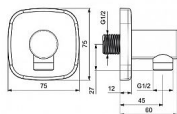

## Popis

Zabezpečení proti zpětnému toku EB Velikost přípojky: G1/2 Zdroj teplé vody: max. +80°C Materiál: Mosaz Pracovní tlak: 0.5 - 10 bar

Objednací kód	HNS51180193
Malé balení	1,00
Výrobce	<a href="#">Hansa</a>
Jednotka	ks
Kód výrobce	51180193