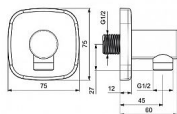

LIVING Vývod sprchy, oblá krytka, chrom

» Koupelna » Vodovodní baterie » Sprchové příslušenství » Stěnové vývody

Popis

Zabezpečení proti zpětnému toku EB Velikost přípojky: G1/2 Zdroj teplé vody: max. +80°C Materiál: Mosaz Pracovní tlak: 0.5 - 10 bar