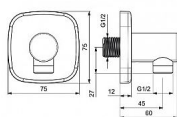

LIVING Vývod sprchy, oblá krytka, chrom

» Koupelna » Vodovodní baterie » Sprchové příslušenství » Stěnové vývody

Popis

Zabezpečení proti zpětnému toku EB Velikost přípojky: G1/2 Zdroj teplé vody: max. +80°C Materiál: Mosaz Pracovní tlak: 0.5 - 10 bar