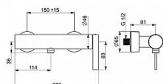

LOFT sprchová nástěnná baterie

» Koupelna » Vodovodní baterie » Sprchové baterie » Nástěnné

Popis

- Jednopáková s bočním ovládním - Nástěnná montáž - Chrom - Jedna ovládací páka / rukojeť, Páka se symboly teplé a studené vody - Funkce pro nastavení maximální teploty a průtoku vody, Nastavitelný omezovač teploty vody (součástí dodávky, možnost dodatečné instalace) - Zpětný ventil (-y), \varnothing 35 mm keramická kartuše pro ovládní teploty a průtoku vody - Etážky, Krycí deska(y), Tlumiče - Tělo baterie z mosazi DZR - zabezpečeno proti zpětnému toku při použití v - domácnosti (podle DIN EN 1717)

Objednací kód	HNS57710173
Malé balení	1,00
Výrobce	Hansa
Jednotka	ks

Cena bez DPH	10 047,85 Kč
Cena s DPH	12 157,90 Kč

Prodejna Masná:	Není skladem
Prodejna Slovinská:	Není skladem

Ovládní baterie	Páka
Výrobce	Hansa
Barva	Chrom
Série	HansaLOFT
Instalace	Nástěnná 150 mm