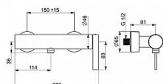

LOFT sprchová nástěnná baterie

» Koupelna » Vodovodní baterie » Sprchové baterie » Nástěnné

Popis

- Jednopáková s bočním ovládním - Nástěnná montáž - Chrom - Jedna ovládací páka / rukojeť, Páka se symboly teplé a studené vody - Funkce pro nastavení maximální teploty a průtoku vody, Nastavitelný omezovač teploty vody (součástí dodávky, možnost dodatečné instalace) - Zpětný ventil (-y), $\varnothing$ 35 mm keramická kartuše pro ovládní teploty a průtoku vody - Etážky, Krycí deska(y), Tlumiče - Tělo baterie z mosazi DZR - zabezpečeno proti zpětnému toku při použití v - domácnosti (podle DIN EN 1717)

Objednací kód	HNS57710173
Malé balení	1,00
Výrobce	Hansa
Jednotka	ks

Cena bez DPH	10 047,85 Kč
Cena s DPH	12 157,90 Kč

Prodejna Masná:	Není skladem
Prodejna Slovinská:	Není skladem

Ovládní baterie	Páka
Výrobce	Hansa
Barva	Chrom
Série	HansaLOFT
Instalace	Nástěnná 150 mm