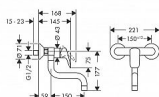

Logis dřezová nástěnná baterie

» Koupelna » Vodovodní baterie » Dřezové baterie » Nástěnné

Popis

Rozsah otáčení 220° Normální proud Rozteč středů: 150 mm ± 12 mm Vzdálenost výtoku od zdi: 20,9 cm Rozměr přívodů: DN15 Maximální průtok při 0,3 MPa: 13 l/min Keramická kartuše Materiál: mosaz Způsob připojení: etážky Nastavitelné omezení teploty Vhodné pro průtokový ohřivač Proud obohacený vzduchem: Proud vody obohacený vzduchem díky technologii AirPower. Plnější, lehčí a měkčí kapky pro příjemný vodní proud. Klasický proud vody obohacený vzduchem díky technologii AirPower. Plnější, lehčí a měkčí kapky pro příjemný vodní proud. Využijte potenciál baterií na maximum. Dopřejte si moderní technologie usnadňující čas strávený v kuchyni.

Objednací kód	HAN71836000
Malé balení	1,00
Výrobce	HANSGROHE
Jednotka	ks

Páková nástěnná dřezová baterie s otočným ramínkem. V chromovém provedení. Rozteč baterie 150 mm.

Cena bez DPH	4 823,78 Kč
Cena s DPH	5 836,77 Kč