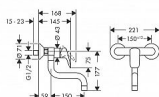

Logis dřezová nástěnná baterie

» Koupelna » Vodovodní baterie » Dřezové baterie » Nástěnné

Popis

Rozsah otáčení 220° Normální proud Rozteč středů: 150 mm ± 12 mm Vzdálenost výtoku od zdi: 20,9 cm
Rozměr přívodů: DN15 Maximální průtok při 0,3 MPa: 13 l/min Keramická kartuše Materiál: mosaz Způsob připojení: etážky Nastavitelné omezení teploty Vhodné pro průtokový ohřivač Proud obohacený vzduchem: Proud vody obohacený vzduchem díky technologii AirPower. Plnější, lehčí a měkčí kapky pro příjemný vodní proud. Klasický proud vody obohacený vzduchem díky technologii AirPower. Plnější, lehčí a měkčí kapky pro příjemný vodní proud. Využijte potenciál baterií na maximum. Dopřejte si moderní technologie usnadňující čas strávený v kuchyni.

Objednací kód	HAN71836000
Malé balení	1,00
Výrobce	HANSGROHE
Jednotka	ks

Páková nástěnná dřezová baterie s otočným ramínkem. V chromovém provedení. Rozteč baterie 150 mm.

Prodejna Masná:	2,0 ks
Prodejna Slovinská:	2,0 ks