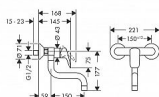

Logis dřezová nástěnná baterie

» Koupelna » Vodovodní baterie » Dřezové baterie » Nástěnné

Popis

Rozsah otáčení 220° Normální proud Rozteč středů: 150 mm ± 12 mm Vzdálenost výtoku od zdi: 20,9 cm Rozměr přívodů: DN15 Maximální průtok při 0,3 MPa: 13 l/min Keramická kartuše Materiál: mosaz Způsob připojení: etážky Nastavitelné omezení teploty Vhodné pro průtokový ohřivač Proud obohacený vzduchem: Proud vody obohacený vzduchem díky technologii AirPower. Plnější, lehčí a měkčí kapky pro příjemný vodní proud. Klasický proud vody obohacený vzduchem díky technologii AirPower. Plnější, lehčí a měkčí kapky pro příjemný vodní proud. Využijte potenciál baterií na maximum. Dopřejte si moderní technologie usnadňující čas strávený v kuchyni.

Objednací kód	HAN71836000
Malé balení	1,00
Výrobce	HANSGROHE
Jednotka	ks

Páková nástěnná dřezová baterie s otočným ramínkem. V chromovém provedení. Rozteč baterie 150 mm.

Cena bez DPH	4 823,78 Kč
Cena s DPH	5 836,77 Kč

Prodejna Masná:	2,0 ks
Prodejna Slovinská:	2,0 ks

Ovládání baterie	Páka
Výrobce	HANSGROHE
Série	Logis
Instalace	Nástěnná 150 mm