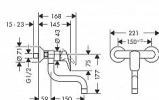

Logis dřezová nástěnná baterie

» Koupelna » Vodovodní baterie » Dřezové baterie » Nástěnné

Popis

Rozsah otáčení 220° Normální proud Rozteč středů: 150 mm ± 12 mm Vzdálenost výtoku od zdi: 20,9 cm
Rozměr přívodů: DN15 Maximální průtok při 0,3 MPa: 13 l/min Keramická kartuše Materiál: mosaz Způsob připojení: etážky Nastavitelné omezení teploty Vhodné pro průtokový ohřivač Proud obohacený vzduchem: Proud vody obohacený vzduchem díky technologii AirPower. Plnější, lehčí a měkčí kapky pro příjemný vodní proud. Klasický proud vody obohacený vzduchem díky technologii AirPower. Plnější, lehčí a měkčí kapky pro příjemný vodní proud. Využijte potenciál baterií na maximum. Dopřejte si moderní technologie usnadňující čas strávený v kuchyni.

Objednací kód	HAN71836000
Malé balení	1,00
Výrobce	HANSGROHE
Jednotka	ks

Páková nástěnná dřezová baterie s otočným ramínkem. V chromovém provedení. Rozteč baterie 150 mm.

Cena bez DPH	4 638,60 Kč
Cena s DPH	5 612,71 Kč