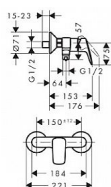

Logis sprchová nástěnná baterie, černá mat

» Koupelna » Vodovodní baterie » Sprchové baterie » Nástěnné

Popis

Moderní design za atraktivní cenu: To je řada Logis od hansgrohe. Tyto vysoce kvalitní baterie na sprchu dokáží skutečně zaujmout svými čistými liniemi a jemně zaoblenými povrchy. Standardně odkryté instalace umožňují nekomplikovanou modernizaci koupelny, protože je lze namontovat na stávající přípojky.

Charakteristika: • 1 spotřebič • rozteč: 150 ± 12 mm • maximální průtok při 3 barech: 28 l/min • maximální průtokové množství ruční sprchy při 3 barech: 17 l/min • keramická kartuše • nastavitelné omezení teploty • zpětný ventil • s odhlučněním • připojení hadice: DN15 • rozměr přívodů: DN15 • minimální provozní tlak: 1 bar • maximální provozní tlak: 10 barů • typ připojení: etážky

Objednací kód	HAN71600670
Malé balení	1,00
Výrobce	HANSGROHE
Jednotka	ks
Kód výrobce	71600670

Cena bez DPH	2 774,80 Kč
Cena s DPH	3 357,51 Kč

Prodejna Masná:	Není skladem
Prodejna Slovinská:	Není skladem

Ovládání baterie	Páka
Výrobce	HANSGROHE
Barva	Černá
Série	Logis
Instalace	Nástěnná 150 mm