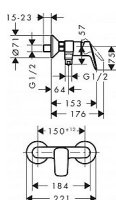

Logis sprchová nástěnná baterie

» Koupelna » Vodovodní baterie » Sprchové baterie » Nástěnné

Popis

Moderní design za atraktivní cenu: To je řada Logis od hansgrohe. Tyto vysoce kvalitní baterie pro umyvadlo, vanu, sprchu a bidet dokáží skutečně zaujmout svými čistými liniemi a jemně zaoblenými povrchy. Standardně odkryté instalace umožňují nekomplikovanou modernizaci koupelny, protože je lze namontovat na stávající přípojky. Charakteristika výrobku: - rozteč: 150 ± 12 mm - maximální průtok při 3 barech: 28 l/min - maximální průtokové množství ruční sprchy při 3 barech: 17 l/min - keramická kartuše - nastavitelné omezení teploty - zpětný ventil - s odhlučněním - připojení hadice: DN15 - rozměr přívodů: DN15 - minimální provozní tlak: 1 bar - maximální provozní tlak: 10 barů - typ připojení: etážky