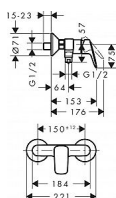

## Popis

Moderní design za atraktivní cenu: To je řada Logis od hansgrohe. Tyto vysoce kvalitní baterie pro umyvadlo, vanu, sprchu a bidet dokáží skutečně zaujmout svými čistými liniemi a jemně zaoblenými povrchy. Standardně odkryté instalace umožňují nekomplikovanou modernizaci koupelny, protože je lze namontovat na stávající přípojky. Charakteristika výrobku: - rozteč: 150 ± 12 mm - maximální průtok při 3 barech: 28 l/min - maximální průtokové množství ruční sprchy při 3 barech: 17 l/min - keramická kartuše - nastavitelné omezení teploty - zpětný ventil - s odhlučněním - připojení hadice: DN15 - rozměr přívodů: DN15 - minimální provozní tlak: 1 bar - maximální provozní tlak: 10 barů - typ připojení: etážky