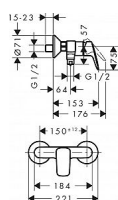

Logis sprchová nástěnná baterie

» Koupelna » Vodovodní baterie » Sprchové baterie » Nástěnné

Popis

Moderní design za atraktivní cenu: To je řada Logis od hansgrohe. Tyto vysoce kvalitní baterie pro umyvadlo, vanu, sprchu a bidet dokáží skutečně zaujmout svými čistými liniemi a jemně zaoblenými povrchy. Standardně odkryté instalace umožňují nekomplikovanou modernizaci koupelny, protože je lze namontovat na stávající přípojky. Charakteristika výrobku: - rozteč: 150 ± 12 mm - maximální průtok při 3 barech: 28 l/min - maximální průtokové množství ruční sprchy při 3 barech: 17 l/min - keramická kartuše - nastavitelné omezení teploty - zpětný ventil - s odhlučněním - připojení hadice: DN15 - rozměr přívodů: DN15 - minimální provozní tlak: 1 bar - maximální provozní tlak: 10 barů - typ připojení: etážky

Objednací kód	HAN71600000
Malé balení	1,00
Výrobce	HANS GROHE
Jednotka	ks
Kód výrobce	71600000

Prodejna Masná:	5,0 ks
Prodejna Slovinská:	1,0 ks

Ovládání baterie	1
Výrobce	HANS GROHE
Série	Logis
Instalace	9