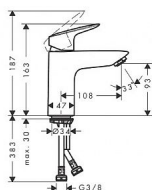

Logis umyvadlová stojánková baterie 100, bez výpusti, černá mat

» Koupelna » Vodovodní baterie » Umyvadlové baterie » Stojánkové

Objednací kód	HAN71101670
Malé balení	1,00
Výrobce	HANS GROHE
Jednotka	ks
Kód výrobce	71101670

Prodejna Masná: Není skladem
Prodejna Slovinská: Není skladem

Popis

Vlastnosti · ComfortZone: 100 · vyložení: 108 mm · výška výtoku: 93 mm · varianta rukojeti: páčková rukojeť · druh proudu: normální proud · maximální průtok při 3 barech: 5 l/min · keramická kartuše · nastavitelné omezení teploty · vhodné pro průtokové ohřívače vody · typ připojení: připojovací hadice G 3/8 · rozměr přívodů: DN15 · EU taxonomie: max. 6 l/min - podstatný přínos pro životní prostředí (SC)

Ovládání baterie	1
Výrobce	HANS GROHE
Barva	Černá
Série	Logis