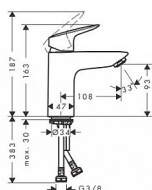

Prodejna Masná:	6,0 ks
Prodejna Slovinská:	2,0 ks

Popis

Moderní design za atraktivní cenu: To je řada Logis. Tyto vysoce kvalitní baterie pro umyvadlo, vanu, sprchu a bidet dokáží skutečně zaujmout svými čistými liniemi a jemně zaoblenými povrchy. Baterie s průtokem pouze 5 l/min snižuje náklady na vodu i energii. Ekologická a úsporná. ComfortZone 100: Tato baterie vám výrazně otevře prostor u umyvadla. Přimíchává do vody vzduch. Pro jemný vodní proud s minimálním rozstříkáním a plně lehké kapky. Charakteristika výrobku: - ComfortZone: 100 - vyložení: 108 mm - výška výtoku: 93 mm - varianta rukojeti: páčková rukojeť - druh proudu: normální proud - maximální průtok při 3 barech: 5 l/min - keramická kartuše - nastavitelné omezení teploty - vhodné pro průtokové ohřívače vody - typ připojení: připojovací hadice G 3/8 - rozměr přívodů: DN15 -EU taxonomie: max. 6 l/min - podstatný přínos pro životní prostředí (SC)