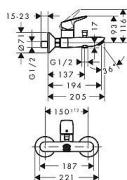

## Popis

Moderní design za atraktivní cenu: To je řada Logis od hansgrohe. Tyto vysoce kvalitní baterie pro vanu dokáží skutečně zaujmout svými čistými liniemi a jemně zaoblenými povrchy. Baterie se při odkryté instalaci montuje na stěnu nad vanou – elegantní design a snadné použití. Přimíchává do vody vzduch. Pro jemný vodní proud s minimálním rozstříkáváním a plně lehké kapky. Charakteristika • vyložení: 194 mm • rozteč: 150 ± 12 mm • druh proudu baterie: normální proud • maximální průtok při 3 barech: 20 l/min • Průtok pro vanový výtok při 3 barech: 20 l/min • maximální průtokové množství ruční sprchy při 3 barech: 17 l/min • keramická kartuše • nastavitelné omezení teploty • přepínač s automatickým resetováním • zpětný ventil • s odhlučněním • vhodné pro průtokové ohřívače vody • rozměr přívodů: DN15 • typ připojení: etážky • upevnění na stěnu • minimální provozní tlak: 1 bar • maximální provozní tlak: 10 barů