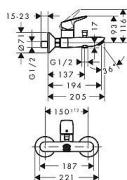

Logis vanová nástěnná baterie, černá mat

» Koupelna » Vodovodní baterie » Vanové baterie » Nástěnné

Popis

Moderní design za atraktivní cenu: To je řada Logis od hansgrohe. Tyto vysoce kvalitní baterie pro vanu dokáží skutečně zaujmout svými čistými liniemi a jemně zaoblenými povrchy. Baterie se při odkryté instalaci montuje na stěnu nad vanou – elegantní design a snadné použití. Přimíchává do vody vzduch. Pro jemný vodní proud s minimálním rozstříkáním a plně lehké kapky. Charakteristika • vyložení: 194 mm • rozteč: 150 ± 12 mm • druh proudu baterie: normální proud • maximální průtok při 3 barech: 20 l/min • Průtok pro vanový výtok při 3 barech: 20 l/min • maximální průtokové množství ruční sprchy při 3 barech: 17 l/min • keramická kartuše • nastavitelné omezení teploty • přepínač s automatickým resetováním • zpětný ventil • s odhlučněním • vhodné pro průtokové ohřívače vody • rozměr přívodů: DN15 • typ připojení: etážky • upevnění na stěnu • minimální provozní tlak: 1 bar • maximální provozní tlak: 10 barů

Objednací kód	HAN71400670
Malé balení	1,00
Výrobce	HANSGROHE
Jednotka	ks
Kód výrobce	71400670

Prodejna Masná:	Není skladem
Prodejna Slovinská:	Není skladem

Ovládání baterie	1
Výrobce	HANSGROHE
Barva	Černá
Série	Logis
Instalace	9