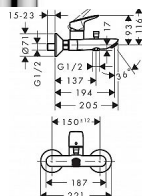

## Popis

Moderní design za atraktivní cenu: To je řada Logis od hansgrohe. Tyto vysoce kvalitní baterie pro umyvadlo, vanu, sprchu a bidet dokáží skutečně zaujmout svými čistými liniemi a jemně zaoblenými povrchy. Baterie se při odkryté instalaci montuje na stěnu nad vanou - elegantní design a snadné použití. Přimíchává do vody vzduch. Pro jemný vodní proud s minimálním rozstříkovaním a plně lehké kapky. Charakteristika výrobku: - vyložení: 194 mm - rozteč: 150 ± 12 mm - druh proudu baterie: normální proud - maximální průtok při 3 barech: 20 l/min - Průtok pro vanový výtok při 3 barech: 20 l/min - maximální průtokové množství ruční sprchy při 3 barech: 17 l/min - keramická kartuše - nastavitelné omezení teploty - přepínač s automatickým resetováním - zpětný ventil - s odhlučněním - vhodné pro průtokové ohřivače vody - rozměr přívodů: DN15 - typ připojení: etážky - upevnění na stěnu - minimální provozní tlak: 1 bar - maximální provozní tlak: 10 barů