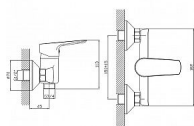

LOTTA BLACK dřezová nástěnná baterie, bez ramínka, černá mat

» Koupelna » Vodovodní baterie » Umyvadlové baterie » Nástěnné

Popis

Série LOTTA představuje nový pohled na série vodovodních baterií. Barva: Černá mat Černá mat
Materiál: Mosaz Tvar: Kruhové Instalace: Nástěnná 150 mm Druh ovládání: Páka Průměr kartuše: 35 mm

Objednací kód	SAPLT641B
Malé balení	1,00
Výrobce	SAPHO
EAN	8590913910074
Jednotka	ks

Cena bez DPH	1 067,77 Kč
Cena s DPH	1 292,00 Kč

Prodejna Masná:	4,0 ks
Prodejna Slovinská:	2,0 ks

Další informace

Hmotnost [kg]	1,2 kg
Rozměr - délka	21,0 cm
Rozměr - šířka	16,0 cm
Rozměr - výška	9,5 cm
Výrobce	SAPHO
Barva	Černá
Série	LOTTA
Instalace	Nástěnná 150 mm