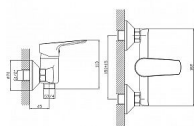

LOTTA BLACK dřezová nástěnná baterie, bez ramínka, černá mat

» Koupelna » Vodovodní baterie » Umyvadlové baterie » Nástěnné

Popis

Série LOTTA představuje nový pohled na série vodovodních baterií. Barva: Černá mat Černá mat
Materiál: Mosaz Tvar: Kruhové Instalace: Nástěnná 150 mm Druh ovládání: Páka Průměr kartuše: 35 mm

Objednací kód	SAPLT641B
Malé balení	1,00
Výrobce	SAPHO
EAN	8590913910074
Jednotka	ks

Prodejna Masná:	5,0 ks
Prodejna Slovinská:	2,0 ks

Další informace

Hmotnost [kg]	1,2 kg
Výrobce	SAPHO
Barva	Černá
Série	LOTTA
Instalace	9