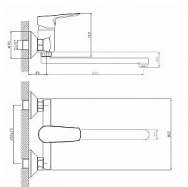

LOTTA BLACK dřezová nástěnná baterie, ploché ramínko 220 mm, černá mat

» Koupelna » Vodovodní baterie » Dřezové baterie » Nástěnné

Popis

Hloubka: 265 mm Barva: Černá mat Materiál: Mosaz
Instalace: Nástěnná 150 mm Druh ovládní: Páka
Průměr kartuše: 35 mm Ostatní: Otočné ramínko

Objednací kód	SAPLT642B
Malé balení	1,00
Výrobce	SAPHO
EAN	8590913916496
Jednotka	ks
Kód výrobce	LT642B

Prodejna Masná:	3,0 ks
Prodejna Slovinská:	2,0 ks

Další informace

Hmotnost [kg]	1,4 kg
Ovládní baterie	1
Výrobce	SAPHO
Barva	Černá
Série	LOTTA
Instalace	9