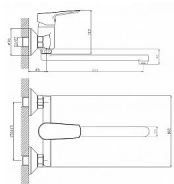

LOTTA BLACK dřezová nástěnná baterie, ploché ramínko 220 mm, černá mat

» Koupelna » Vodovodní baterie » Dřezové baterie » Nástěnné

Popis

Hloubka: 265 mm Barva: Černá mat Materiál: Mosaz
Instalace: Nástěnná 150 mm Druh ovládní: Páka
Průměr kartuše: 35 mm Ostatní: Otočné ramínko

Objednací kód	SAPLT642B
Malé balení	1,00
Výrobce	SAPHO
EAN	8590913916496
Jednotka	ks
Kód výrobce	LT642B

Cena bez DPH	1 184,75 Kč
Cena s DPH	1 433,55 Kč

Prodejna Masná:	4,0 ks
Prodejna Slovinská:	2,0 ks

Další informace

Hmotnost [kg]	1,4 kg
Rozměr - délka	16,5 cm
Rozměr - šířka	23,5 cm
Rozměr - výška	11,0 cm
Ovládní baterie	Páka
Výrobce	SAPHO
Barva	Černá
Série	LOTTA
Instalace	Nástěnná 150 mm