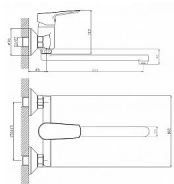

# LOTTA BLACK dřezová nástěnná baterie, ploché ramínko 220 mm, černá mat

» Koupelna » Vodovodní baterie » Dřezové baterie » Nástěnné

## Popis

Hloubka: 265 mm Barva: Černá mat Materiál: Mosaz  
Instalace: Nástěnná 150 mm Druh ovládní: Páka  
Průměr kartuše: 35 mm Ostatní: Otočné ramínko

Objednací kód	SAPLT642B
Malé balení	1,00
Výrobce	<a href="#">SAPHO</a>
EAN	8590913916496
Jednotka	ks
Kód výrobce	LT642B

## Další informace

Hmotnost [kg]	1,4 kg
Ovládní baterie	1
Výrobce	SAPHO
Barva	Černá
Série	LOTTA
Instalace	9