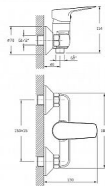

# LOTTA BLACK sprchová nástěnná baterie, 150 mm, černá mat

» Koupelna » Vodovodní baterie » Sprchové baterie » Nástěnné

## Popis

Série LOTTA představuje nový pohled na série levných vodovodních baterií. Barva: Černá mat Černá mat  
Materiál: Mosaz Tvar: Kruhové Instalace: Nástěnná 150 mm Druh ovládání: Páka Průměr kartuše: 35 mm Průtok (3 bar): 22.5 l/min

## Další informace

Hmotnost [kg]	1,2 kg
Rozměr - délka	20,0 cm
Rozměr - šířka	17,0 cm
Rozměr - výška	13,0 cm

Ovládání baterie	Páka
Výrobce	SAPHO
Barva	Černá
Série	LOTTA
Instalace	Nástěnná 150 mm