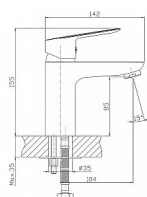

LOTTA BLACK umyvadlová stojánková baterie, bez výpusti, černá mat

» Koupelna » Vodovodní baterie » Umyvadlové baterie » Stojánkové

Objednací kód	SAPLT602B
Malé balení	15,00
Výrobce	SAPHO
EAN	8590913882838
Jednotka	ks
Kód výrobce	LT602B

Prodejna Masná:	8,0 ks
Prodejna Slovinská:	2,0 ks

Popis

Série LOTTA představuje nový pohled na série levných vodovodních baterií. Umyvadlová stojánková baterie má dostatečnou výšku 85 mm k perlátoru pro pohodlné omytí rukou. Zajímavá je vanová baterie, vybavená unikátním otočným keramickým přepínačem. Barva: Černá mat Materiál: Mosaz Druh ovládání: Páka Průměr kartuše: 35 mm Výška výtoku: 85 mm Průtok (3 bar): 14.3 l/min

Další informace

Hmotnost [kg]	1,4 kg
Ovládání baterie	1
Výrobce	SAPHO
Barva	Černá
Série	LOTTA