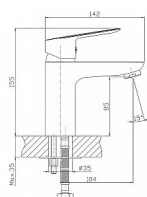

# LOTTA BLACK umyvadlová stojánková baterie, bez výpusti, černá mat

» Koupelna » Vodovodní baterie » Umyvadlové baterie » Stojánkové

Objednací kód	SAPLT602B
Malé balení	15,00
Výrobce	<a href="#">SAPHO</a>
EAN	8590913882838
Jednotka	ks
Kód výrobce	LT602B

## Popis

Série LOTTA představuje nový pohled na série levných vodovodních baterií. Umyvadlová stojánková baterie má dostatečnou výšku 85 mm k perlátoru pro pohodlné omytí rukou. Zajímavá je vanová baterie, vybavená unikátním otočným keramickým přepínačem. Barva: Černá mat Materiál: Mosaz Druh ovládní: Páka Průměr kartuše: 35 mm Výška výtoku: 85 mm Průtok (3 bar): 14.3 l/min

## Další informace

Hmotnost [kg]	1,4 kg
Ovládní baterie	1
Výrobce	SAPHO
Barva	Černá
Série	LOTTA