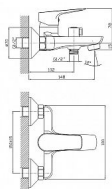

# LOTTA BLACK vanová nástěnná baterie, 150 mm, otočný prepínač, černá mat

» Koupelna » Vodovodní baterie » Vanové baterie » Nástěnné

Objednací kód	SAPLT610B
Malé balení	5,00
Výrobce	<a href="#">SAPHO</a>
EAN	8590913882845
Jednotka	ks
Kód výrobce	LT610B

## Popis

Série Lotta představuje nový pohled na série vodovodních baterií. Vanová baterie je vybavená unikátním otočným keramickým prepínačem. Barva: Černá mat Černá mat Materiál: Mosaz Tvar: Kruhové Instalace: Nástěnná 150 mm Druh ovládání: Páka Prepínač na sprchu: Otočný Průměr kartuše: 35 mm Průtok (3 bar): 13.5 l/min

## Další informace

Hmotnost [kg]	1,7 kg
Rozměr - délka	20,0 cm
Rozměr - šířka	17,0 cm
Rozměr - výška	13,0 cm
Ovládání baterie	Páka
Výrobce	SAPHO
Barva	Černá
Série	LOTTA
Instalace	Nástěnná 150 mm