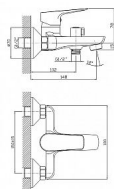

LOTTA BLACK vanová nástěnná baterie, 150 mm, otočný prepínač, černá mat

» Koupelna » Vodovodní baterie » Vanové baterie » Nástěnné

Objednací kód	SAPLT610B
Malé balení	5,00
Výrobce	SAPHO
EAN	8590913882845
Jednotka	ks
Kód výrobce	LT610B

Prodejna Masná:	5,0 ks
Prodejna Slovinská:	3,0 ks

Popis

Série Lotta představuje nový pohled na série vodovodních baterií. Vanová baterie je vybavená unikátním otočným keramickým prepínačem. Barva: Černá mat Černá mat Materiál: Mosaz Tvar: Kruhové Instalace: Nástěnná 150 mm Druh ovládání: Páka Prepínač na sprchu: Otočný Průměr kartuše: 35 mm Průtok (3 bar): 13.5 l/min

Další informace

Hmotnost [kg]	1,7 kg
Ovládání baterie	Páka
Výrobce	SAPHO
Barva	Černá
Série	LOTTA
Instalace	Nástěnná