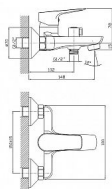

LOTTA BLACK vanová nástěnná baterie, 150 mm, otočný prepínač, černá mat

» Koupelna » Vodovodní baterie » Vanové baterie » Nástěnné

Popis

Série Lotta představuje nový pohled na série vodovodních baterií. Vanová baterie je vybavená unikátním otočným keramickým prepínačem. Barva: Černá mat Černá mat Materiál: Mosaz Tvar: Kruhové Instalace: Nástěnná 150 mm Druh ovládání: Páka Prepínač na sprchu: Otočný Průměr kartuše: 35 mm Průtok (3 bar): 13.5 l/min

Objednací kód	SAPLT610B
Malé balení	5,00
Výrobce	SAPHO
EAN	8590913882845
Jednotka	ks
Kód výrobce	LT610B

Cena bez DPH	1 719,42 Kč
Cena s DPH	2 080,50 Kč

Prodejna Masná:	6,0 ks
Prodejna Slovinská:	4,0 ks

Další informace

Hmotnost [kg]	1,7 kg
Rozměr - délka	20,0 cm
Rozměr - šířka	17,0 cm
Rozměr - výška	13,0 cm

Ovládání baterie	Páka
Výrobce	SAPHO
Barva	Černá
Série	LOTTA
Instalace	Nástěnná 150 mm