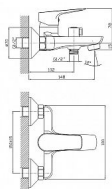

LOTTA BLACK vanová nástěnná baterie, 150 mm, otočný přepínač, černá mat

» Koupelna » Vodovodní baterie » Vanové baterie » Nástěnné

Objednací kód	SAPLT610B
Malé balení	5,00
Výrobce	SAPHO
EAN	8590913882845
Jednotka	ks
Kód výrobce	LT610B

Prodejna Masná:	5,0 ks
Prodejna Slovinská:	3,0 ks

Popis

Série LOTTA představuje nový pohled na série vodovodních baterií. Vanová baterie je vybavená unikátním otočným keramickým přepínačem. Barva: Černá mat Černá mat Materiál: Mosaz Tvar: Kruhové Instalace: Nástěnná 150 mm Druh ovládání: Páka Přepínač na sprchu: Otočný Průměr kartuše: 35 mm Průtok (3 bar): 13.5 l/min

Další informace

Hmotnost [kg]	1,7 kg
Ovládání baterie	Páka
Výrobce	SAPHO
Barva	Černá
Série	LOTTA
Instalace	Nástěnná