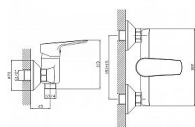

LOTTA dřezová nástěnná baterie, bez ramínka

» Koupelna » Vodovodní baterie » Umyvadlové baterie » Nástěnné

Popis

Série LOTTA představuje nový pohled na série levných vodovodních baterií. Umyvadlová stojánková baterie má dostatečnou výšku 85 mm k perlátoru pro pohodlné omytí rukou. Barva: Chrom Chrom Materiál: Mosaz Tvar: Kruhové Instalace: Nástěnná 150 mm Druh ovládání: Páka Průměr kartuše: 35 mm

Objednací kód	SAPLT641
Malé balení	1,00
Výrobce	SAPHO
EAN	8590913924194
Jednotka	ks

Prodejna Masná: Není skladem
Prodejna Slovinská: Není skladem

Další informace

Hmotnost [kg]	1,2 kg
Výrobce	SAPHO
Barva	Chrom
Série	LOTTA
Instalace	9