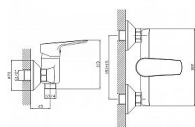

## Popis

Série LOTTA představuje nový pohled na série levných vodovodních baterií. Umyvadlová stojánková baterie má dostatečnou výšku 85 mm k perlátoru pro pohodlné omytí rukou. Barva: Chrom Chrom Materiál: Mosaz Tvar: Kruhové Instalace: Nástěnná 150 mm Druh ovládní: Páka Průměr kartuše: 35 mm

## Další informace

Hmotnost [kg]	1,2 kg
Rozměr - délka	21,0 cm
Rozměr - šířka	16,0 cm
Rozměr - výška	9,5 cm
Výrobce	SAPHO
Barva	Chrom
Série	LOTTA
Instalace	Nástěnná 150 mm