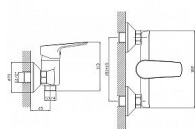

LOTTA dřezová nástěnná baterie, bez ramínka

» Koupelna » Vodovodní baterie » Umyvadlové baterie » Nástěnné

Popis

Série LOTTA představuje nový pohled na série levných vodovodních baterií. Umyvadlová stojánková baterie má dostatečnou výšku 85 mm k perlátoru pro pohodlné omytí rukou. Barva: Chrom Chrom Materiál: Mosaz Tvar: Kruhové Instalace: Nástěnná 150 mm Druh ovládní: Páka Průměr kartuše: 35 mm

Objednací kód	SAPLT641
Malé balení	1,00
Výrobce	SAPHO
EAN	8590913924194
Jednotka	ks

Prodejna Masná: Není skladem
Prodejna Slovinská: Není skladem

Další informace

Hmotnost [kg]	1,2 kg
Výrobce	SAPHO
Barva	Chrom
Série	LOTTA
Instalace	9