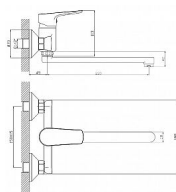

# LOTTA dřezová nástěnná baterie, ploché ramínko 220 mm

» Koupelna » Vodovodní baterie » Dřezové baterie » Nástěnné

## Popis

Hloubka: 265 mm Barva: Černá mat Materiál: Mosaz  
Instalace: Nástěnná 150 mm Druh ovládnání: Páka  
Průměr kartuše: 35 mm Ostatní: Otočné ramínko

Objednací kód	SAPLT642
Malé balení	1,00
Výrobce	<a href="#">SAPHO</a>
EAN	8590913924187
Jednotka	ks
Kód výrobce	LT642

## Další informace

Hmotnost [kg]	1,4 kg
Rozměr - délka	16,5 cm
Rozměr - šířka	23,5 cm
Rozměr - výška	11,0 cm

Ovládnání baterie	Páka
Výrobce	SAPHO
Barva	Chrom
Série	LOTTA
Instalace	Nástěnná 150 mm