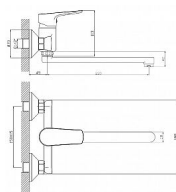

LOTTA dřezová nástěnná baterie, ploché ramínko 220 mm

» Koupelna » Vodovodní baterie » Dřezové baterie » Nástěnné

Popis

Hloubka: 265 mm Barva: Černá mat Materiál: Mosaz
Instalace: Nástěnná 150 mm Druh ovládnání: Páka
Průměr kartuše: 35 mm Ostatní: Otočné ramínko

Objednací kód	SAPLT642
Malé balení	1,00
Výrobce	SAPHO
EAN	8590913924187
Jednotka	ks
Kód výrobce	LT642

Cena bez DPH	1 043,43 Kč
Cena s DPH	1 262,55 Kč

Prodejna Masná:	Není skladem
Prodejna Slovinská:	Není skladem

Další informace

Hmotnost [kg]	1,4 kg
Rozměr - délka	16,5 cm
Rozměr - šířka	23,5 cm
Rozměr - výška	11,0 cm

Ovládnání baterie	Páka
Výrobce	SAPHO
Barva	Chrom
Série	LOTTA
Instalace	Nástěnná 150 mm