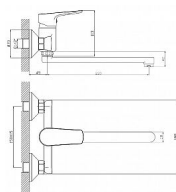

LOTTA dřezová nástěnná baterie, ploché ramínko 220 mm

» Koupelna » Vodovodní baterie » Dřezové baterie » Nástěnné

Popis

Hloubka: 265 mm Barva: Černá mat Materiál: Mosaz
Instalace: Nástěnná 150 mm Druh ovládní: Páka
Průměr kartuše: 35 mm Ostatní: Otočné ramínko

Objednací kód	SAPLT642
Malé balení	1,00
Výrobce	SAPHO
EAN	8590913924187
Jednotka	ks
Kód výrobce	LT642

Prodejna Masná: Není skladem
Prodejna Slovinská: Není skladem

Další informace

Hmotnost [kg]	1,4 kg
Ovládní baterie	1
Výrobce	SAPHO
Barva	Chrom
Série	LOTTA
Instalace	9