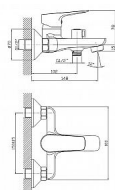

LOTTA nástěnná vanová baterie, 150 mm, otočný přepínač

» Koupelna » Vodovodní baterie » Vanové baterie » Nástěnné

Popis

Barva: Chrom Materiál: Mosaz Tvar: Kruhové Instalace: Nástěnná 150 mm Druh ovládání: Páka Přepínač na sprchu: Otočný Průměr kartuše: 35 mm Průtok (3 bar): 13.5 l/min

Objednací kód	SAPLT610
Malé balení	10,00
Výrobce	SAPHO
EAN	8590913839085
Jednotka	ks
Kód výrobce	LT610

Prodejna Masná:	>20 ks
Prodejna Slovinská:	5,0 ks

Další informace

Hmotnost [kg]	1,7 kg
Ovládání baterie	1
Výrobce	SAPHO
Série	LOTTA
Instalace	9