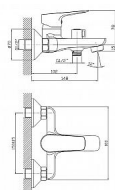

LOTTA nástěnná vanová baterie, 150 mm, otočný přepínač

» Koupelna » Vodovodní baterie » Vanové baterie » Nástěnné

Objednací kód	SAPLT610
Malé balení	10,00
Výrobce	SAPHO
EAN	8590913839085
Jednotka	ks
Kód výrobce	LT610

Cena bez DPH	1 405,37 Kč
Cena s DPH	1 700,50 Kč

Prodejna Masná:	15,0 ks
Prodejna Slovinská:	2,0 ks

Popis

Barva: Chrom Materiál: Mosaz Tvar: Kruhové Instalace: Nástěnná 150 mm Druh ovládání: Páka Přepínač na sprchu: Otočný Průměr kartuše: 35 mm Průtok (3 bar): 13.5 l/min

Další informace

Hmotnost [kg]	1,7 kg
Rozměr - délka	20,0 cm
Rozměr - šířka	17,0 cm
Rozměr - výška	13,0 cm

Ovládání baterie	Páka
Výrobce	SAPHO
Série	LOTTA
Instalace	Nástěnná 150 mm