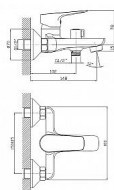

LOTTA nástěnná vanová baterie, 150 mm, otočný přepínač

» Koupelna » Vodovodní baterie » Vanové baterie » Nástěnné

Objednací kód	SAPLT610
Malé balení	10,00
Výrobce	SAPHO
EAN	8590913839085
Jednotka	ks
Kód výrobce	LT610

Cena bez DPH	1 405,37 Kč
Cena s DPH	1 700,50 Kč

Prodejna Masná:	15,0 ks
Prodejna Slovinská:	2,0 ks

Popis

Barva: Chrom Materiál: Mosaz Tvar: Kruhové Instalace: Nástěnná 150 mm Druh ovládání: Páka Přepínač na sprchu: Otočný Průměr kartuše: 35 mm Průtok (3 bar): 13.5 l/min

Další informace

Hmotnost [kg]	1,7 kg
Rozměr - délka	20,0 cm
Rozměr - šířka	17,0 cm
Rozměr - výška	13,0 cm

Ovládání baterie	Páka
Výrobce	SAPHO
Série	LOTTA
Instalace	Nástěnná 150 mm