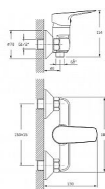

LOTTA sprchová nástěnná baterie, 150 mm

» Koupelna » Vodovodní baterie » Sprchové baterie » Nástěnné

Popis

Barva: Chrom Chrom Materiál: Mosaz Tvar: Kruhové
Instalace: Nástěnná 150 mm Druh ovládání: Páka
Průměr kartuše: 35 mm Průtok (3 bar): 23.1 l/min

Objednací kód	SAPLT611
Malé balení	5,00
Výrobce	SAPHO
EAN	8590913839092
Jednotka	ks
Kód výrobce	LT611

Prodejna Masná:	9,0 ks
Prodejna Slovinská:	3,0 ks

Další informace

Hmotnost [kg]	1,2 kg
Výrobce	SAPHO
Série	LOTTA
Instalace	9