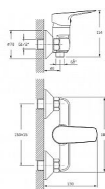

LOTTA sprchová nástěnná baterie, 150 mm

» Koupelna » Vodovodní baterie » Sprchové baterie » Nástěnné

Popis

Barva: Chrom Chrom Materiál: Mosaz Tvar: Kruhové
Instalace: Nástěnná 150 mm Druh ovládní: Páka
Průměr kartuše: 35 mm Průtok (3 bar): 23.1 l/min

Objednací kód	SAPLT611
Malé balení	5,00
Výrobce	SAPHO
EAN	8590913839092
Jednotka	ks
Kód výrobce	LT611

Cena bez DPH	1 012,81 Kč
Cena s DPH	1 225,50 Kč

Prodejna Masná:	7,0 ks
Prodejna Slovinská:	3,0 ks

Další informace

Hmotnost [kg]	1,2 kg
Rozměr - délka	20,0 cm
Rozměr - šířka	17,0 cm
Rozměr - výška	13,0 cm
Výrobce	SAPHO
Série	LOTTA
Instalace	Nástěnná 150 mm